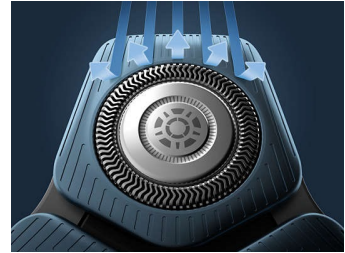

PowerAdapt-sensor

Den intelligenta sensorn för ansiktshår läser av hårets densitet 250 gånger per sekund. Tekniken anpassar dynamiskt klippeffekten automatiskt för en smidig och skonsam rakning.

Flexibla 360-D-rakhuvuden

Helt flexibla rakhuvuden som kan vridas 360° för att följa ansiktets konturer. Få optimal hudkontakt för en noggrann och behaglig rakning.

Hårstyrningsprecisionshuvuden

Rakhuvudenas nya form är utformad för precision. Ytan har förbättrats med hårstyrningskanaler som är utformade för att flytta håret till en effektiv klippning.

Sladdlös Quick Clean Pod

Kraftfulla Quick Clean Pod rengör och smörjer rakapparaten på bara en minut så att den fungerar på topp under längre tid. Quick Clean Pod är tio gånger effektivare än rengöring med vatten**. Det är världens minsta rengöringsfodral, vilket gör att du kan förvara det enkelt och använda det var som helst.