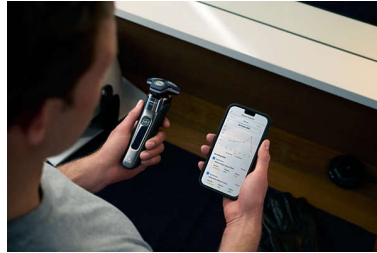

Rörelsekontrollsensor

Den rörelseavkännande tekniken spårar hur du rakar dig och vägleder dig till en mer effektiv teknik. Efter bara tre rakningar har de flesta män fått en bättre rakningsteknik med färre drag***.

Anpassning via appen

Finslipa din rakning genom att para ihop rakapparaten med Philips GroomTribe-appen. Rakning efter rakning kan du spåra hudens framsteg, anpassa din rakning och bemästra din teknik för en rakning som är lika nära som den är skonsam mot huden.