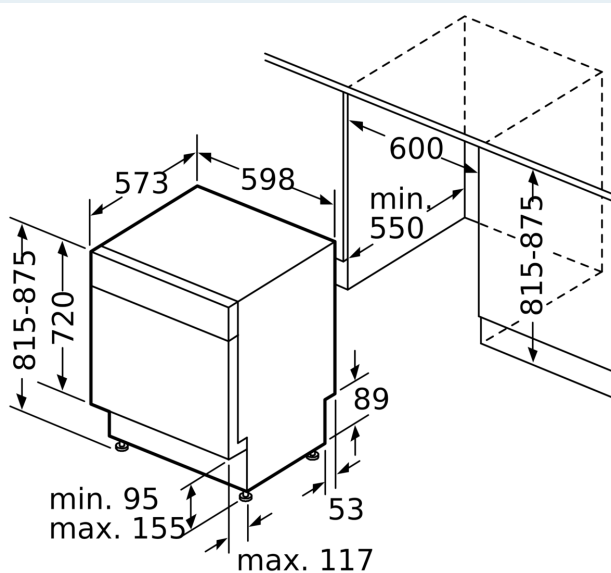

#### Installation

- Mått i cm (H x B x D): 81.5 x 59.8 x 57.3 cm

<sup>1</sup>Energiklass på en skala från A till G

<sup>2</sup> Energikonsumtion i kWh per 100 cykler (program Eco 50 °C)

<sup>3</sup> Vattenkonsumtion i liter per cykel (program Eco 50 °C)

<sup>4</sup> Programtid Eco 50 °C

**iQ500, Underbyggd diskmaskin,  
60 cm, Vit  
SN15EW01CS**

Måttskisser

Mått i mm

⚡ Eluttag  
( ) mått med förlängningssats

Mått i mm