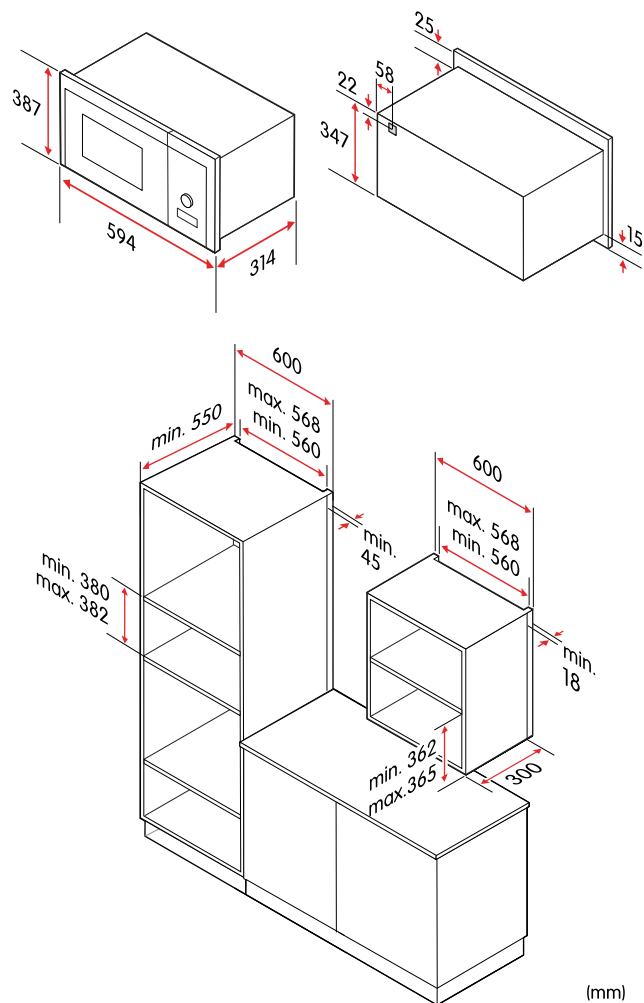

Produktgenskaper

Färg	Svart
Installation	Inbyggd
Typ av kontroll	Pekreglage och vred
Display	Ja
Mikrovågsut effekt	800 W
Antal effektnivåer	5
Automatprogram	Ja (8)
Timer	Ja
Barnlås	Ja
Roterande tallrik	Ja
Roterande tallrik, diameter	255 mm

Tekniska specifikationer

Nettovikt	16,5 kg
Volym	20 l
Höjd	387 mm
Bredd	594 mm
Djup	314 mm
Inbyggda dimensioner, min. höjd	380 mm
Inbyggda dimensioner, min. bredd	560 mm
Inbyggda dimensioner, min. djup	340 mm
Strömförsörjning	230 V, 50 Hz
Sladdlängd, typ av kontakt	1,4 m, Schuko
Märkström	10 A
Maximal märkeffekt	1270 W
Modellbeteckning	CMI4208S

Mått

Informationen kan komma att ändras. Oavsiktliga fel i informationen kan förekomma.

(mm)