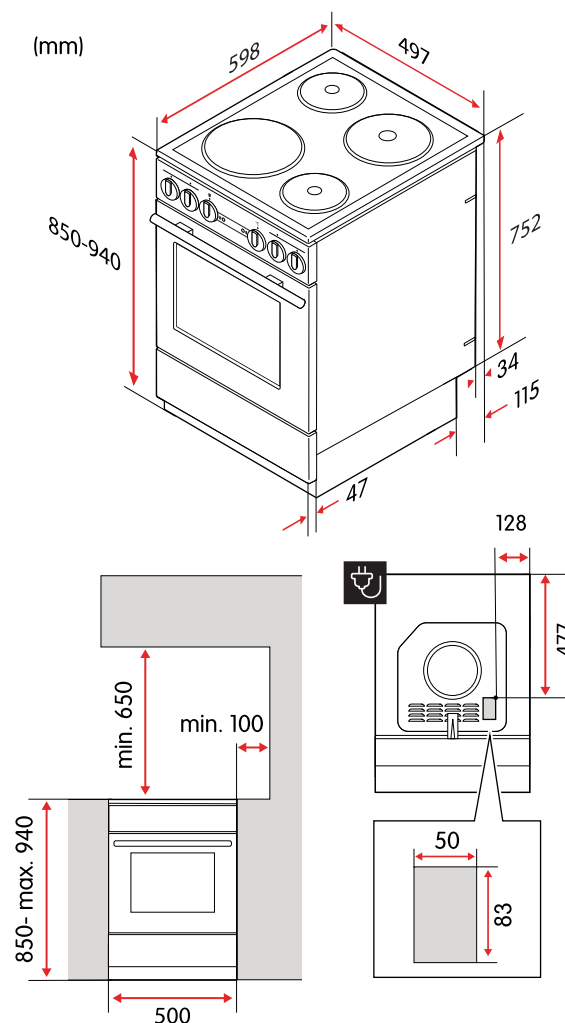

Produktgenskaper

Färg	Vit
Typ av kontroll	Vred
Typ av håll	Elektrisk
Typ av ugn	Konventionell
Maximal ugnstemperatur	275 °C
Antal tillagningszoner/plattor	4
Indikator för restvärme	Nej
Rengöringsfunktion	Lättrengjord emalj
Barnlås på ugnsluckan	Ja

Tekniska specifikationer

Nettovikt	41,9 kg
Kapacitet, ugn	74 l
Höjd	850–940 mm
Bredd	497 mm
Djup	598 mm
Strömförsörjning	220–240 V, 50/60 Hz
Sladdlängd, typ av kontakt	Sladd medföljer ej
Märkström	3x16 A, 1x25 A
Maximal märkeffekt	9300 W
Effekt, zon/platta, vänster fram	2000 W
Effekt, zon/platta, vänster bak	1000 W
Effekt, zon/platta, höger fram	1500 W
Effekt, zon/platta, höger bak	2000 W
Mått, zon/platta, vänster fram	180 mm
Mått, zon/platta, vänster bak	145 mm
Mått, zon/platta, höger fram	145 mm
Mått, zon/platta, höger bak	180 mm
Energiklass	A
Energiförbrukning, konventionell	0,82 kWh
Energiförbrukning, varmluft	-
Modellbeteckning	CGS3523VN-E1

Läs mer om produktens energieffektivitet på <https://eprel.ec.europa.eu/>. Använd modellbeteckningen för att hitta information.

Mått