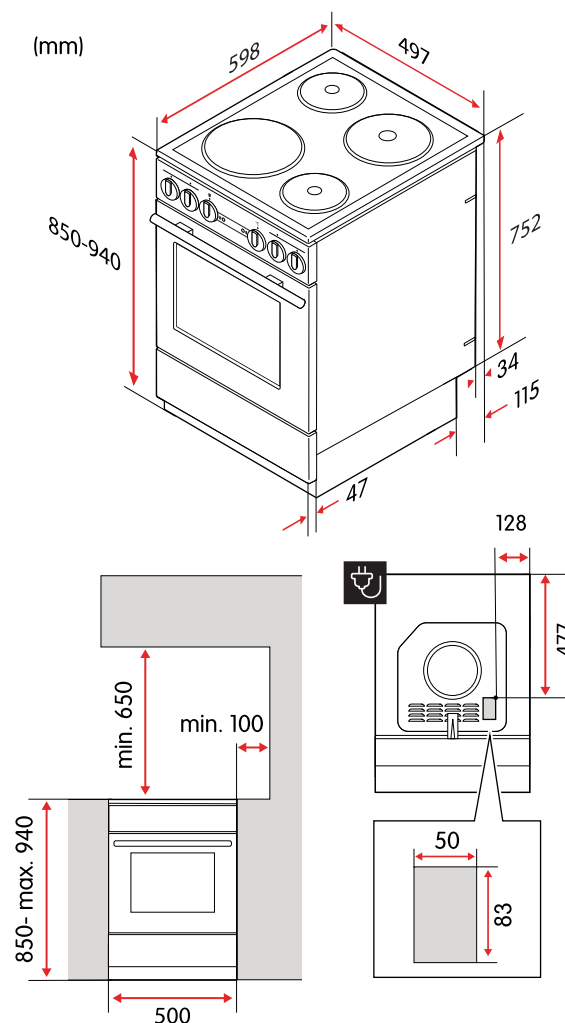

Produktgenskaper

Färg	Vit
Typ av kontroll	Vred
Typ av håll	Elektrisk
Typ av ugn	Konventionell
Maximal ugnstemperatur	275 °C
Antal tillagningszoner/plattor	4
Indikator för restvärme	Nej
Rengöringsfunktion	Lättrengjord emalj
Barnlås på ugnsluckan	Ja

Tekniska specifikationer

Nettovikt	41,9 kg
Kapacitet, ugn	74 l
Höjd	850–940 mm
Bredd	497 mm
Djup	598 mm
Strömförsörjning	400 V, 50 Hz
Sladdlängd, typ av kontakt	1,5 m, Perilex
Märkström	3x16 A
Maximal märkeffekt	9300 W
Effekt, zon/platta, vänster fram	2000 W
Effekt, zon/platta, vänster bak	1000 W
Effekt, zon/platta, höger fram	1500 W
Effekt, zon/platta, höger bak	2000 W
Mått, zon/platta, vänster fram	180 mm
Mått, zon/platta, vänster bak	145 mm
Mått, zon/platta, höger fram	145 mm
Mått, zon/platta, höger bak	180 mm
Energiklass	A
Energiförbrukning, konventionell	0,82 kWh
Energiförbrukning, varmluft	-
Modellbeteckning	CGS3540VN-E1

Läs mer om produktens energieffektivitet på <https://eprel.ec.europa.eu/>. Använd modellbeteckningen för att hitta information.

Mått