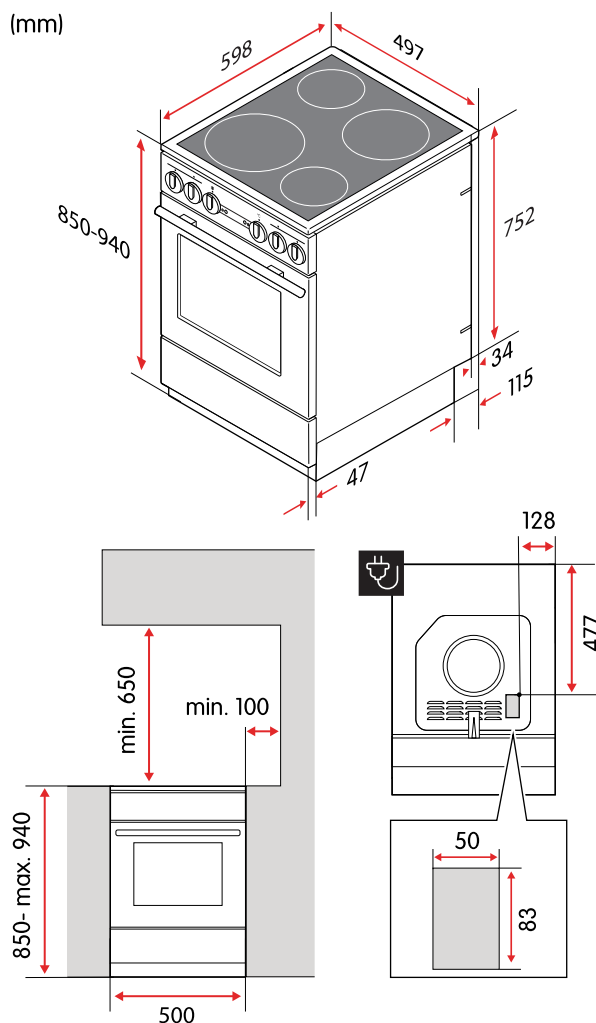

Produktegenskaper

Färg	Vit
Typ av kontroll	Vred
Typ av häll	Elektrisk
Typ av ugn	Konventionell
Maximal ugnstemperatur	275 °C
Antal tillagningszoner/plattor	4
Indikator för restvärme	Ja
Rengöringsfunktion	Lättrengjord emalj
Barnlås på ugnsluckan	Ja

Tekniska specifikationer

Nettovikt	40,9 kg
Kapacitet, ugn	74 l
Höjd	850–940 mm
Bredd	497 mm
Djup	598 mm
Strömförsörjning	400 V, 50 Hz
Sladdlängd, typ av kontakt	1,5 m, Perilex
Märkström	3x16 A
Maximal märkeffekt	8800 W
Effekt, zon/platta, vänster fram	1800 W
Effekt, zon/platta, vänster bak	1200 W
Effekt, zon/platta, höger fram	1200 W
Effekt, zon/platta, höger bak	1800 W
Mått, zon/platta, vänster fram	180 mm
Mått, zon/platta, vänster bak	145 mm
Mått, zon/platta, höger fram	145 mm
Mått, zon/platta, höger bak	180 mm
Energiklass	A
Energiförbrukning, konventionell	0,82 kWh
Energiförbrukning, varmluft	-
Modellbeteckning	CCS45405VN-E1

Läs mer om produktens energieffektivitet på <https://eprel.ec.europa.eu/>. Använd modellbeteckningen för att hitta information.

Mått

(mm)