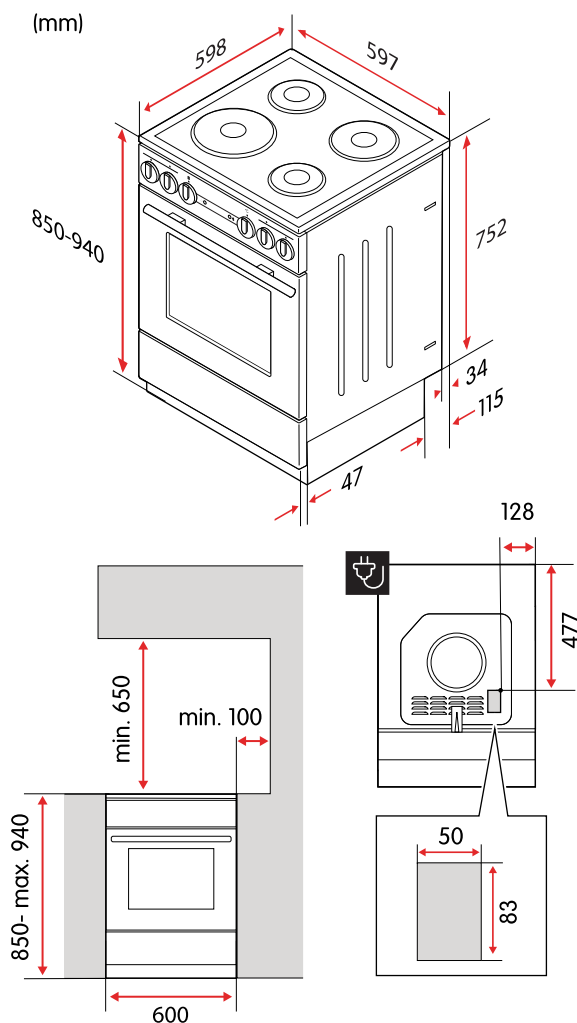

Produktgenskaper

Färg	Vit
Typ av kontroll	Vred
Typ av häll	Elektrisk
Typ av ugn	Konventionell
Maximal ugnstemperatur	275 °C
Antal tillagningszoner/plattor	4
Indikator för restvärme	Ja
Rengöringsfunktion	Lättrengjord emalj
Barnlås på ugnsluckan	Ja

Tekniska specifikationer

Nettovikt	45,6 kg
Kapacitet, ugn	74 l
Höjd	850–940 mm
Bredd	597 mm
Djup	598 mm
Strömförsörjning	220–240 V, 50/60 Hz
Sladdlängd, typ av kontakt	Sladd medföljer ej
Märkström	3x16 A, 1x25 A
Maximal märkeffekt	9800 W
Effekt, zon/platta, vänster fram	2000 W
Effekt, zon/platta, vänster bak	1500 W
Effekt, zon/platta, höger fram	1500 W
Effekt, zon/platta, höger bak	2000 W
Mått, zon/platta, vänster fram	220 mm
Mått, zon/platta, vänster bak	145 mm
Mått, zon/platta, höger fram	145 mm
Mått, zon/platta, höger bak	180 mm
Energiklass	A
Energiförbrukning, konventionell	0,82 kWh
Energiförbrukning, varmluft	-
Modellbeteckning	CGS36235VN-E1

Läs mer om produktens energieffektivitet på <https://eprel.ec.europa.eu/>. Använd modellbeteckningen för att hitta information.

Mått