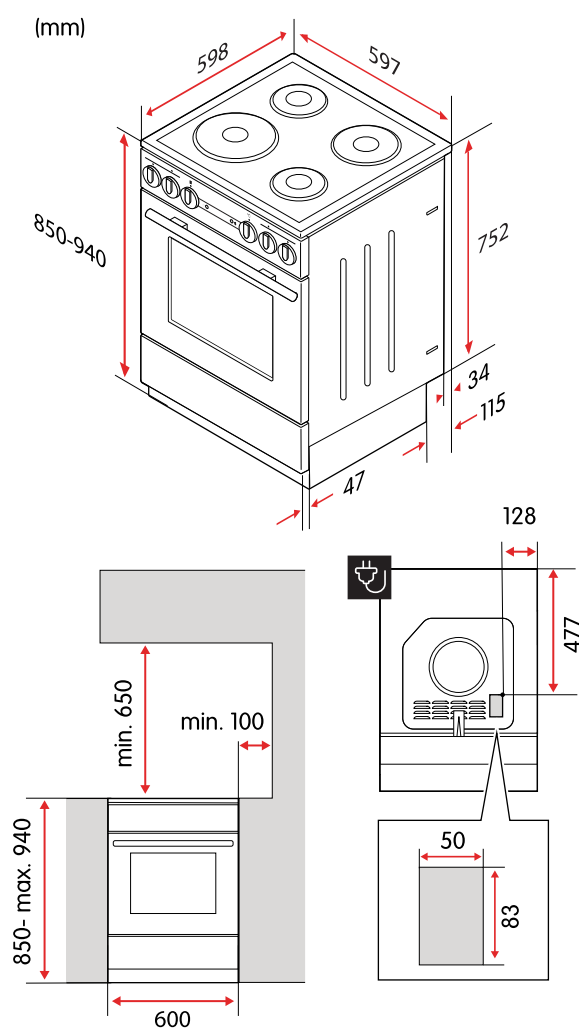

Produktegenskaper

Färg	Vit
Typ av kontroll	Vred
Typ av häll	Elektrisk
Typ av ugn	Konventionell
Maximal ugnstemperatur	275 °C
Antal tillagningszoner/plattor	4
Indikator för restvärme	Nej
Rengöringsfunktion	Lättrengjord emalj
Barnlås på ugnsluckan	Ja

Tekniska specifikationer

Nettovikt	45,6 kg
Kapacitet, ugn	74 l
Höjd	850–940 mm
Bredd	597 mm
Djup	598 mm
Strömförsörjning	400 V, 50 Hz
Sladdlängd, typ av kontakt	1,5 m, Perilex
Märkström	3x16 A
Maximal märkeffekt	9800 W
Effekt, zon/platta, vänster fram	2000 W
Effekt, zon/platta, vänster bak	1500 W
Effekt, zon/platta, höger fram	1500 W
Effekt, zon/platta, höger bak	2000 W
Mått, zon/platta, vänster fram	220 mm
Mått, zon/platta, vänster bak	145 mm
Mått, zon/platta, höger fram	145 mm
Mått, zon/platta, höger bak	180 mm
Energiklass	A
Energiförbrukning, konventionell	0,82 kWh
Energiförbrukning, varmluft	-
Modellbeteckning	CGS3640VN-E1

Läs mer om produktens energieffektivitet på <https://eprel.ec.europa.eu/>. Använd modellbeteckningen för att hitta information.

Mått