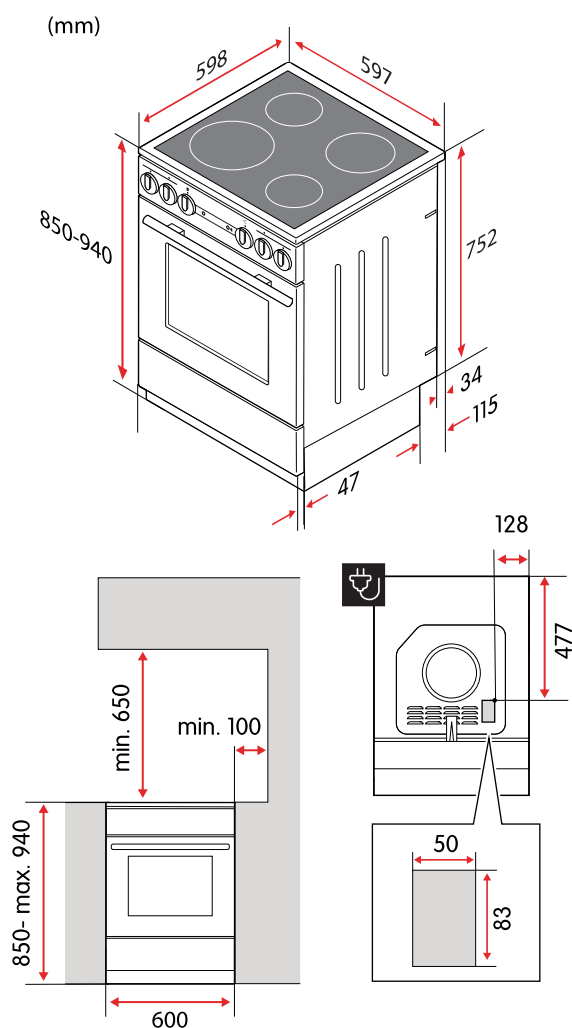

Produktegenskaper

Färg	Vit
Typ av kontroll	Vred
Typ av håll	Elektrisk
Typ av ugn	Varmluft
Maximal ugnstemperatur	275 °C
Antal tillagningszoner/plattor	4
Indikator för restvärme	Ja
Rengöringsfunktion	Lättrengjord emalj
Barnlås på ugnsluckan	Ja

Tekniska specifikationer

Nettovikt	47,4 kg
Kapacitet, ugn	70 l
Höjd	850–940 mm
Bredd	597 mm
Djup	598 mm
Strömförsörjning	220–240 V, 50/60 Hz
Sladdlängd, typ av kontakt	Sladd medföljer ej
Märkström	3x16 A, 1x25 A
Maximal märkeffekt	9300 W
Effekt, zon/platta, vänster fram	2300 W
Effekt, zon/platta, vänster bak	1200 W
Effekt, zon/platta, höger fram	1200 W
Effekt, zon/platta, höger bak	1800 W
Mått, zon/platta, vänster fram	210 mm
Mått, zon/platta, vänster bak	145 mm
Mått, zon/platta, höger fram	145 mm
Mått, zon/platta, höger bak	180 mm
Energiklass	A
Energiförbrukning, konventionell	1,03 kWh
Energiförbrukning, varmluft	0,80 kWh
Modellbeteckning	CCS46235VN-E1

Läs mer om produktens energieffektivitet på <https://eprel.ec.europa.eu/>. Använd modellbeteckningen för att hitta information.

Mått