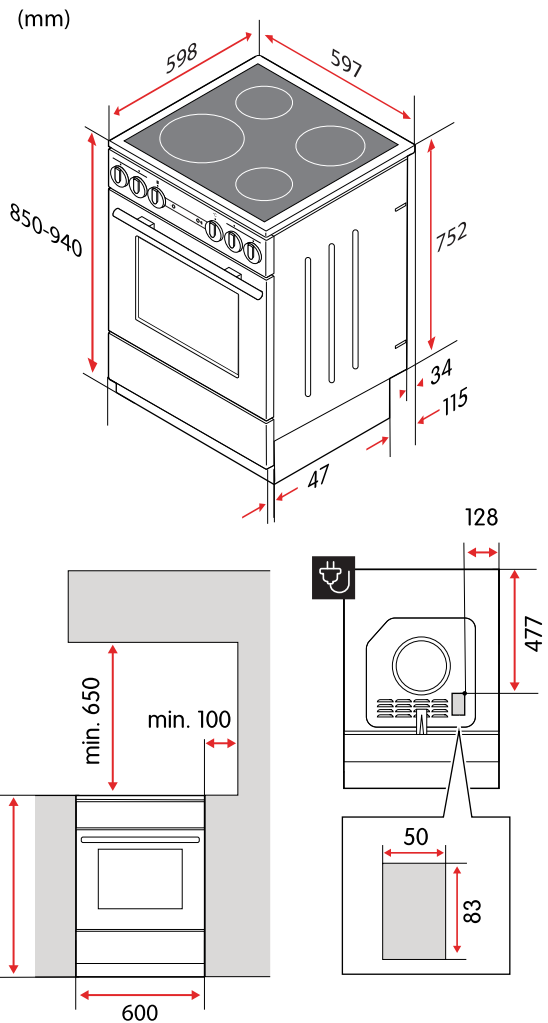

Produktgenskaper

Färg	Vit
Typ av kontroll	Vred
Typ av håll	Elektrisk
Typ av ugn	Varmluft
Maximal ugnstemperatur	275 °C
Antal tillagningszoner/plattor	4
Indikator för restvärme	Ja
Rengöringsfunktion	Lättrengjord emalj
Barnlås på ugnsluckan	Ja

Tekniska specifikationer

Nettovikt	47,4 kg
Kapacitet, ugn	70 l
Höjd	850–940 mm
Bredd	597 mm
Djup	598 mm
Strömförsörjning	400 V, 50 Hz
Sladdlängd, typ av kontakt	1,5 m, Perilex
Märkström	3x16 A
Maximal märkeffekt	9300 W
Effekt, zon/platta, vänster fram	2300 W
Effekt, zon/platta, vänster bak	1200 W
Effekt, zon/platta, höger fram	1200 W
Effekt, zon/platta, höger bak	1800 W
Mått, zon/platta, vänster fram	210 mm
Mått, zon/platta, vänster bak	145 mm
Mått, zon/platta, höger fram	145 mm
Mått, zon/platta, höger bak	180 mm
Energiklass	A
Energiförbrukning, konventionell	1,03 kWh
Energiförbrukning, varmluft	0,80 kWh
Modellbeteckning	CCS46405VN-E1

Läs mer om produktens energieffektivitet på <https://eprel.ec.europa.eu/>. Använd modellbeteckningen för att hitta information.

Mått