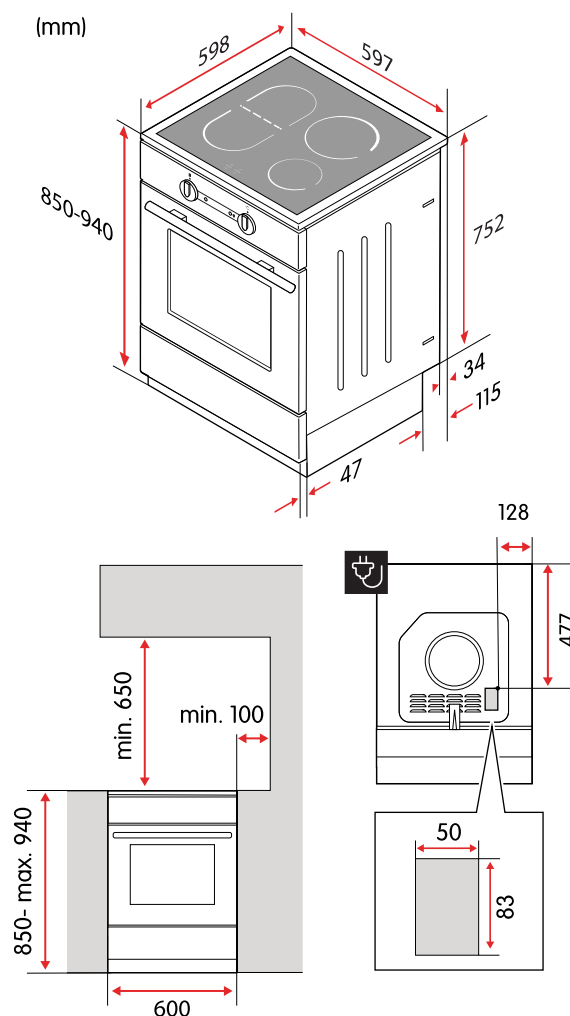

Produktegenskaper

Färg	Grå - metallic
Typ av kontroll	Pekreglage och vred
Typ av häll	Induktion
Typ av ugn	Varmluft
Maximal ugnstemperatur	275 °C
Antal tillagningszoner/plattor	4
Indikator för restvärme	Ja
Rengöringsfunktion	Lättrengjord emalj
Barnlås på ugnsluckan	Ja

Tekniska specifikationer

Nettovikt	51,3 kg
Kapacitet, ugn	70 l
Höjd	850-940 mm
Bredd	597 mm
Djup	598 mm
Strömförsörjning	220-240 V, 50/60 Hz
Sladdlängd, typ av kontakt	Sladd medföljer ej
Märkström	3x16 A, 1x25 A
Maximal märkeffekt	10500 W
Effekt, zon/platta, vänster fram	2000 W
Effekt, zon/platta, vänster bak	2000 W
Effekt, zon/platta, höger fram	1600 W
Effekt, zon/platta, höger bak	2000 W
Mått, zon/platta, vänster fram	180 mm
Mått, zon/platta, vänster bak	180 mm
Mått, zon/platta, höger fram	145 mm
Mått, zon/platta, höger bak	210 mm
Energiklass	A
Energiförbrukning, konventionell	1,03 kWh
Energiförbrukning, varmluft	0,8 kWh
Modellbeteckning	CIS5623XN-E1

Läs mer om produktens energieffektivitet på <https://eprel.ec.europa.eu/>. Använd modellbeteckningen för att hitta information.

Mått