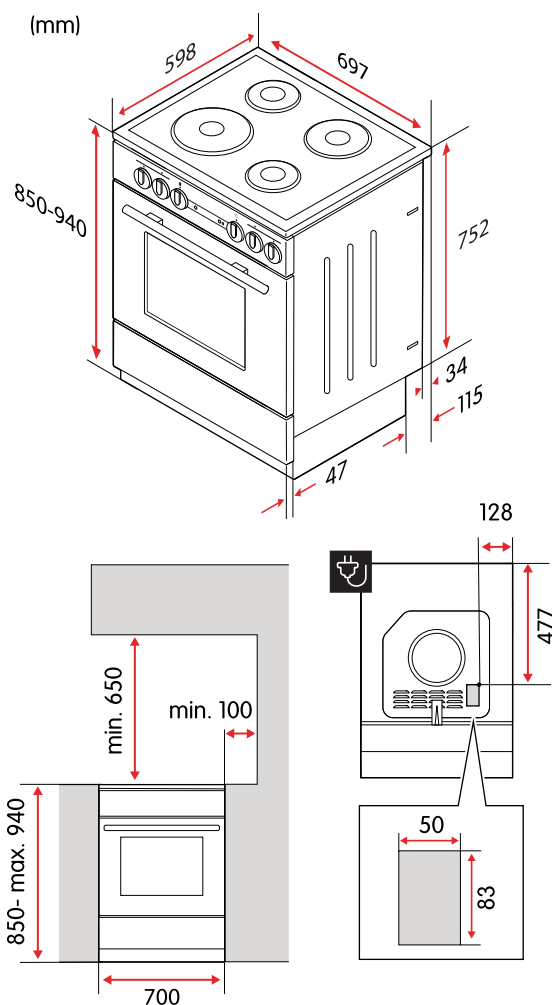

Produktegenskaper

Färg	Vit
Typ av kontroll	Vred
Typ av håll	Elektrisk
Typ av ugn	Konventionell
Maximal ugnstemperatur	275 °C
Antal tillagningszoner/plattor	4
Indikator för restvärme	Nej
Rengöringsfunktion	Lättrengjord emalj
Barnlås på ugnsluckan	Ja

Tekniska specifikationer

Nettovikt	54,6 kg
Kapacitet, ugn	74 l
Höjd	850–940 mm
Bredd	697 mm
Djup	598 mm
Strömförsörjning	220–240 V, 50/60 Hz
Sladdlängd, typ av kontakt	Sladd medföljer ej
Märkström	3x16 A, 1x25 A
Maximal märkeffekt	9800 W
Effekt, zon/platta, vänster fram	2000 W
Effekt, zon/platta, vänster bak	1500 W
Effekt, zon/platta, höger fram	1500 W
Effekt, zon/platta, höger bak	2000 W
Mått, zon/platta, vänster fram	220 mm
Mått, zon/platta, vänster bak	145 mm
Mått, zon/platta, höger fram	145 mm
Mått, zon/platta, höger bak	180 mm
Energiklass	A
Energiförbrukning, konventionell	0,82 kWh
Energiförbrukning, varmluft	-
Modellbeteckning	CGS3723VN-E1

Läs mer om produktens energieffektivitet på <https://eprel.ec.europa.eu/>. Använd modellbeteckningen för att hitta information.

Mått