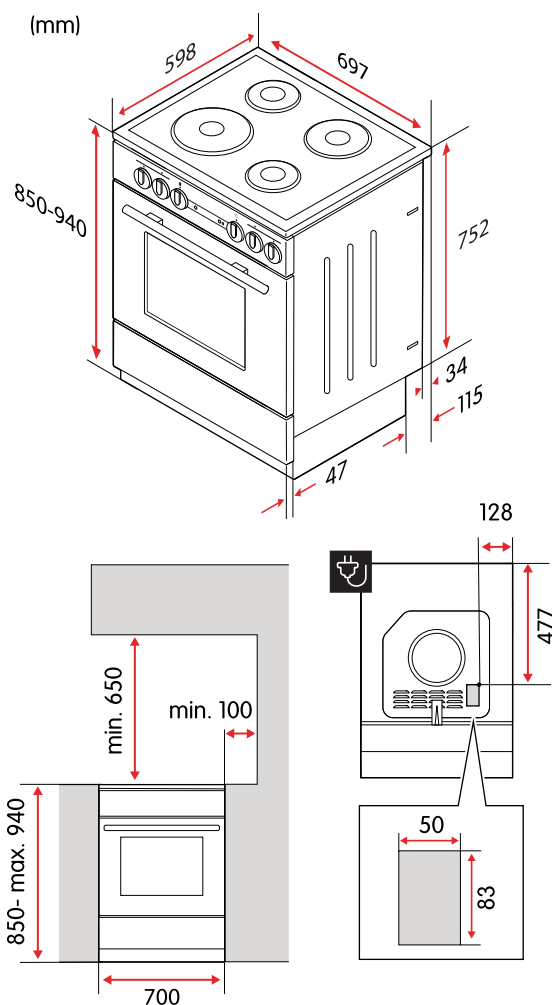

Produktegenskaper

Färg	Vit
Typ av kontroll	Vred
Typ av håll	Elektrisk
Typ av ugn	Konventionell
Maximal ugnstemperatur	275 °C
Antal tillagningszoner/plattor	4
Indikator för restvärme	Nej
Rengöringsfunktion	Lättrengjord emalj
Barnlås på ugnsluckan	Ja

Tekniska specifikationer

Nettovikt	54,6 kg
Kapacitet, ugn	74 l
Höjd	850–940 mm
Bredd	697 mm
Djup	598 mm
Strömförsörjning	400 V, 50 Hz
Sladdlängd, typ av kontakt	1,5 m, Perilex
Märkström	3x16 A
Maximal märkeffekt	9800 W
Effekt, zon/platta, vänster fram	2000 W
Effekt, zon/platta, vänster bak	1500 W
Effekt, zon/platta, höger fram	1500 W
Effekt, zon/platta, höger bak	2000 W
Mått, zon/platta, vänster fram	220 mm
Mått, zon/platta, vänster bak	145 mm
Mått, zon/platta, höger fram	145 mm
Mått, zon/platta, höger bak	180 mm
Energiklass	A
Energiförbrukning, konventionell	0,82 kWh
Energiförbrukning, varmluft	-
Modellbeteckning	CGS3740VN-E1

Läs mer om produktens energieffektivitet på <https://eprel.ec.europa.eu/>. Använd modellbeteckningen för att hitta information.

Mått