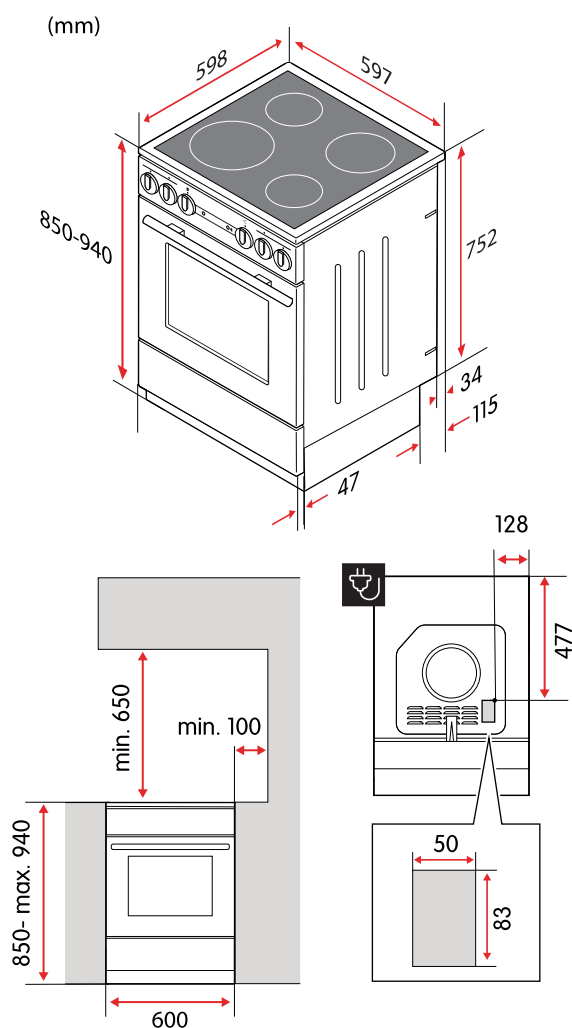

Produktegenskaper

Färg	Vit
Typ av kontroll	Vred
Typ av häll	Elektrisk
Typ av ugn	Konventionell
Maximal ugnstemperatur	275 °C
Antal tillagningszoner/plattor	4
Indikator för restvärme	Ja
Rengöringsfunktion	Lättrengjord emalj
Barnlås på ugnsluckan	Ja

Tekniska specifikationer

Nettovikt	46,8 kg
Kapacitet, ugn	74 l
Höjd	850–940 mm
Bredd	597 mm
Djup	598 mm
Strömförsörjning	400 V, 50 Hz
Sladdlängd, typ av kontakt	1,5 m, Perilex
Märkström	3x16 A
Maximal märkeffekt	9300 W
Effekt, zon/platta, vänster fram	2300 W
Effekt, zon/platta, vänster bak	1200 W
Effekt, zon/platta, höger fram	1200 W
Effekt, zon/platta, höger bak	1800 W
Mått, zon/platta, vänster fram	210 mm
Mått, zon/platta, vänster bak	145 mm
Mått, zon/platta, höger fram	145 mm
Mått, zon/platta, höger bak	180 mm
Energiklass	A
Energiförbrukning, konventionell	0,82 kWh
Energiförbrukning, varmluft	-
Modellbeteckning	CCS46401VN-E1

Läs mer om produktens energieffektivitet på <https://eprel.ec.europa.eu/>. Använd modellbeteckningen för att hitta information.

Mått