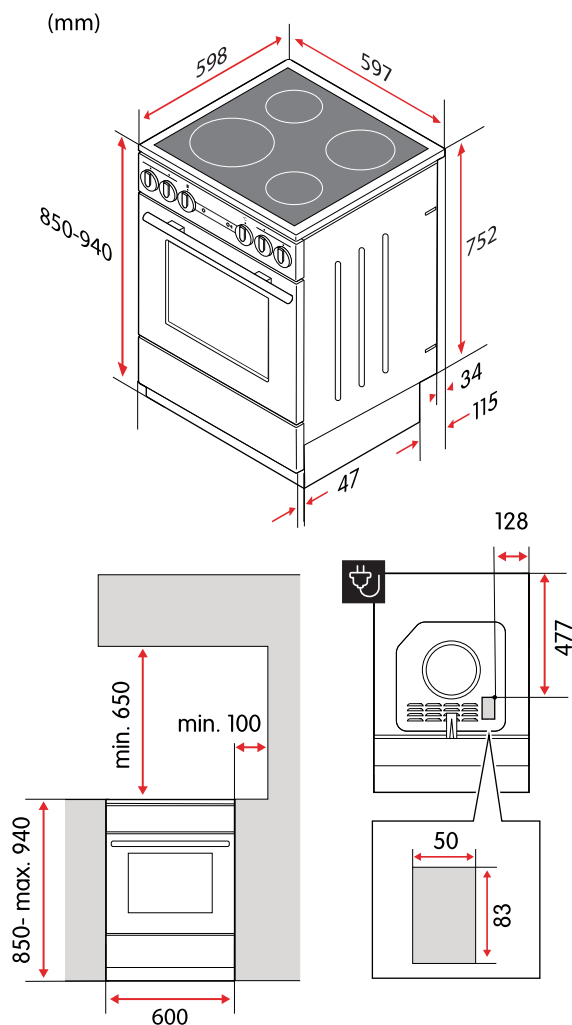

Produktegenskaper

Färg	Vit
Typ av kontroll	Vred
Typ av håll	Elektrisk
Typ av ugn	Varmluft
Maximal ugnstemperatur	275 °C
Antal tillagningszoner/plattor	4
Indikator för restvärme	Ja
Rengöringsfunktion	Lättrengjord emalj
Barnlås på ugnsluckan	Ja

Tekniska specifikationer

Nettovikt	46,4 kg
Kapacitet, ugn	70 l
Höjd	850–940 mm
Bredd	597 mm
Djup	598 mm
Strömförsörjning	220–240 V, 50/60 Hz
Sladdlängd, typ av kontakt	Sladd medföljer ej
Märkström	3x16 A, 1x25 A
Maximal märkeffekt	9800 W
Effekt, zon/platta, vänster fram	2300 W
Effekt, zon/platta, vänster bak	1200 W
Effekt, zon/platta, höger fram	1200 W
Effekt, zon/platta, höger bak	1800 W
Mått, zon/platta, vänster fram	210 mm
Mått, zon/platta, vänster bak	145 mm
Mått, zon/platta, höger fram	145 mm
Mått, zon/platta, höger bak	180 mm
Energiklass	A
Energiförbrukning, konventionell	1,03 kWh
Energiförbrukning, varmluft	0,80 kWh
Modellbeteckning	CCS46234VN-E1

Läs mer om produktens energieffektivitet på <https://eprel.ec.europa.eu/>. Använd modellbeteckningen för att hitta information.

Mått