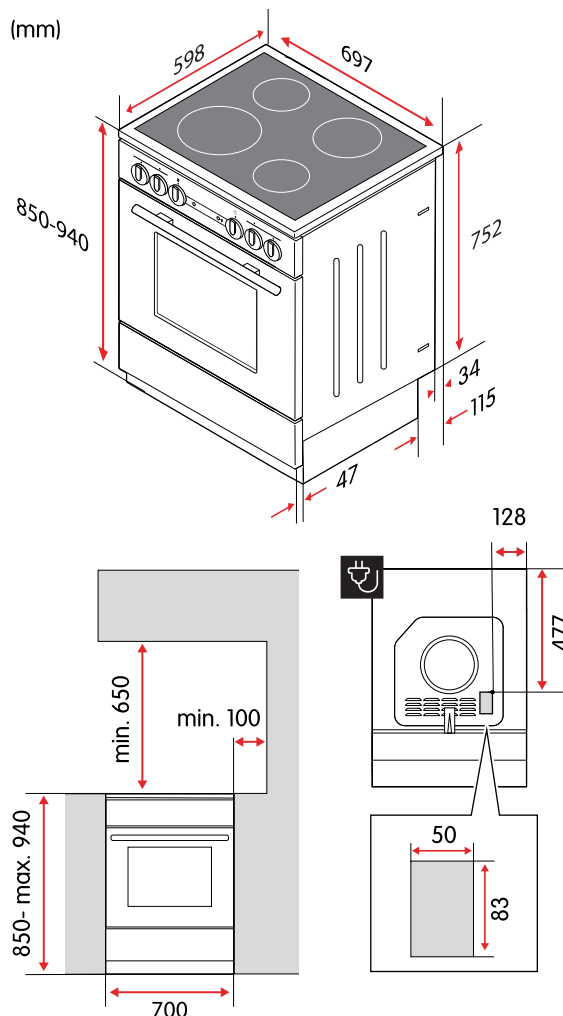

Produktegenskaper

Färg	Vit
Typ av kontroll	Vred
Typ av håll	Elektrisk
Typ av ugn	Varmluft
Maximal ugnstemperatur	275 °C
Antal tillagningszoner/plattor	4
Indikator för restvärme	Ja
Rengöringsfunktion	Lättrengjord emalj
Barnlås på ugnsluckan	Ja

Tekniska specifikationer

Nettovikt	52,9 kg
Kapacitet, ugn	70 l
Höjd	850–940 mm
Bredd	697 mm
Djup	598 mm
Strömförsörjning	220–240 V, 50/60 Hz
Sladdlängd, typ av kontakt	Sladd medföljer ej
Märkström	3x16 A, 1x25 A
Maximal märkeffekt	9800 W
Effekt, zon/platta, vänster fram	2300 W
Effekt, zon/platta, vänster bak	1200 W
Effekt, zon/platta, höger fram	1200 W
Effekt, zon/platta, höger bak	1800 W
Mått, zon/platta, vänster fram	210 mm
Mått, zon/platta, vänster bak	145 mm
Mått, zon/platta, höger fram	145 mm
Mått, zon/platta, höger bak	180 mm
Energiklass	A
Energiförbrukning, konventionell	0,98 kWh
Energiförbrukning, varmluft	0,80 kWh
Modellbeteckning	CCS47232VN-E1

Läs mer om produktens energieffektivitet på <https://eprel.ec.europa.eu/>. Använd modellbeteckningen för att hitta information.

Mått