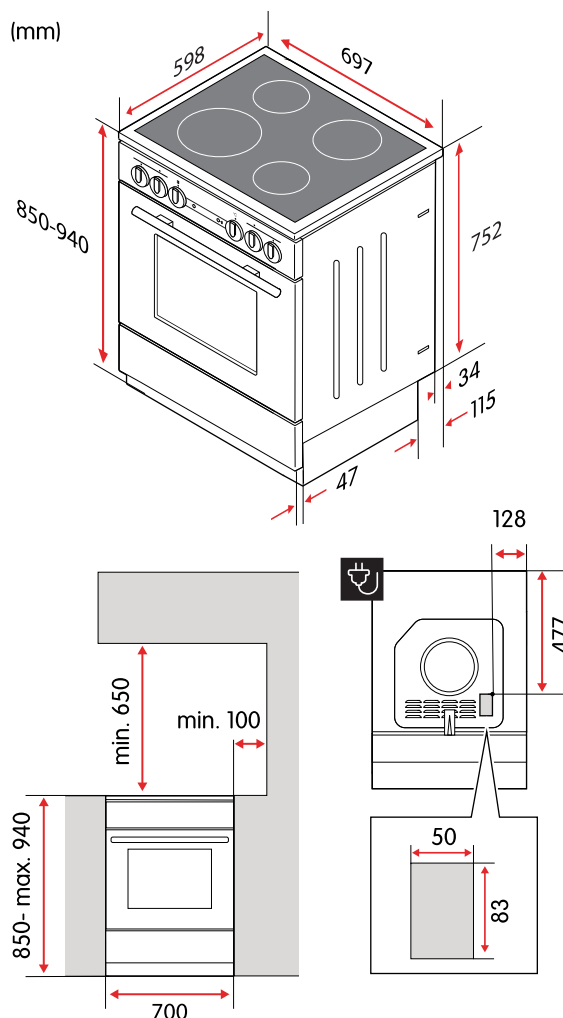

Produktegenskaper

Färg	Vit
Typ av kontroll	Vred
Typ av håll	Elektrisk
Typ av ugn	Konventionell
Maximal ugnstemperatur	275 °C
Antal tillagningszoner/plattor	4
Indikator för restvärme	Ja
Rengöringsfunktion	Lättrengjord emalj
Barnlås på ugnsluckan	Ja

Tekniska specifikationer

Nettovikt	51,5 kg
Kapacitet, ugn	74 l
Höjd	850–940 mm
Bredd	697 mm
Djup	598 mm
Strömförsörjning	220–240 V, 50/60 Hz
Sladdlängd, typ av kontakt	Sladd medföljer ej
Märkström	3x16 A, 1x25 A
Maximal märkeffekt	9300 W
Effekt, zon/platta, vänster fram	2300 W
Effekt, zon/platta, vänster bak	1200 W
Effekt, zon/platta, höger fram	1200 W
Effekt, zon/platta, höger bak	1800 W
Mått, zon/platta, vänster fram	210 mm
Mått, zon/platta, vänster bak	145 mm
Mått, zon/platta, höger fram	145 mm
Mått, zon/platta, höger bak	180 mm
Energiklass	A
Energiförbrukning, konventionell	0,82 kWh
Energiförbrukning, varmluft	-
Modellbeteckning	CCS47231VN-E1

Läs mer om produktens energieffektivitet på <https://eprel.ec.europa.eu/>. Använd modellbeteckningen för att hitta information.

Mått