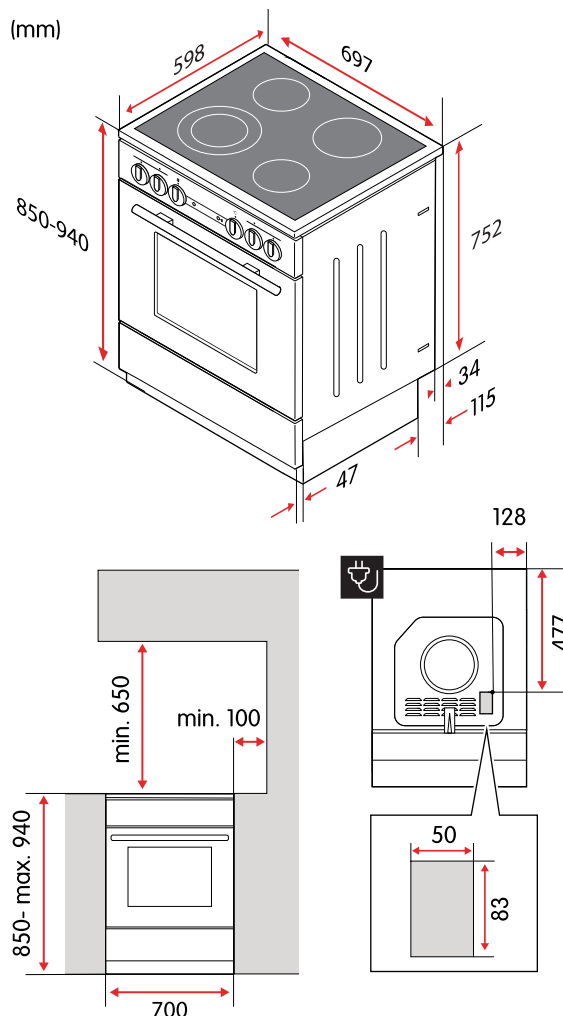

Produktegenskaper

Färg	Vit
Typ av kontroll	Vred
Typ av håll	Elektrisk
Typ av ugn	Varmluft
Maximal ugnstemperatur	275 °C
Antal tillagningszoner/plattor	4
Indikator för restvärme	Ja
Rengöringsfunktion	Lättrengjord emalj
Barnlås på ugnsluckan	Ja

Tekniska specifikationer

Nettovikt	52,8 kg
Kapacitet, ugn	70 l
Höjd	850–940 mm
Bredd	697 mm
Djup	598 mm
Strömförsörjning	220–240 V, 50/60 Hz
Sladdlängd, typ av kontakt	Sladd medföljer ej
Märkström	3x16 A, 1x25 A
Maximal märkeffekt	9600 W
Effekt, zon/platta, vänster fram	700 - 2100 W (flexibel)
Effekt, zon/platta, vänster bak	1200 W
Effekt, zon/platta, höger fram	1200 W
Effekt, zon/platta, höger bak	1800 W
Mått, zon/platta, vänster fram	120 - 210 mm (flexibel)
Mått, zon/platta, vänster bak	145 mm
Mått, zon/platta, höger fram	145 mm
Mått, zon/platta, höger bak	180 mm
Energiklass	A
Energiförbrukning, konventionell	0,98 kWh
Energiförbrukning, varmluft	0,80 kWh
Modellbeteckning	CCS47233VN-E1

Läs mer om produktens energieffektivitet på <https://eprel.ec.europa.eu/>. Använd modellbeteckningen för att hitta information.

Mått