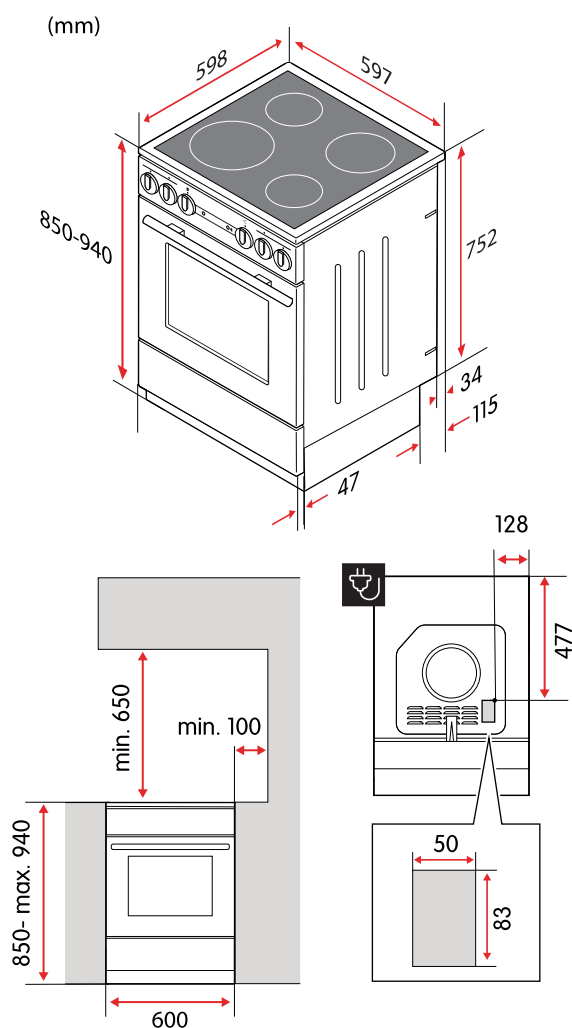

Produktegenskaper

Färg	Vit
Typ av kontroll	Vred
Typ av håll	Elektrisk
Typ av ugn	Konventionell
Maximal ugnstemperatur	275 °C
Antal tillagningszoner/plattor	4
Indikator för restvärme	Ja
Rengöringsfunktion	Lättrengjord emalj
Barnlås på ugnsluckan	Ja

Tekniska specifikationer

Nettovikt	46,4 kg
Kapacitet, ugn	74 l
Höjd	850–940 mm
Bredd	597 mm
Djup	598 mm
Strömförsörjning	220–240 V, 50/60 Hz
Sladdlängd, typ av kontakt	Sladd medföljer ej
Märkström	3x16 A, 1x25 A
Maximal märkeffekt	9300 W
Effekt, zon/platta, vänster fram	2300 W
Effekt, zon/platta, vänster bak	1200 W
Effekt, zon/platta, höger fram	1200 W
Effekt, zon/platta, höger bak	1800 W
Mått, zon/platta, vänster fram	210 mm
Mått, zon/platta, vänster bak	145 mm
Mått, zon/platta, höger fram	145 mm
Mått, zon/platta, höger bak	180 mm
Energiklass	A
Energiförbrukning, konventionell	0,82 kWh
Energiförbrukning, varmluft	-
Modellbeteckning	CCS46231VN-E1

Läs mer om produktens energieffektivitet på <https://eprel.ec.europa.eu/>. Använd modellbeteckningen för att hitta information.

Mått