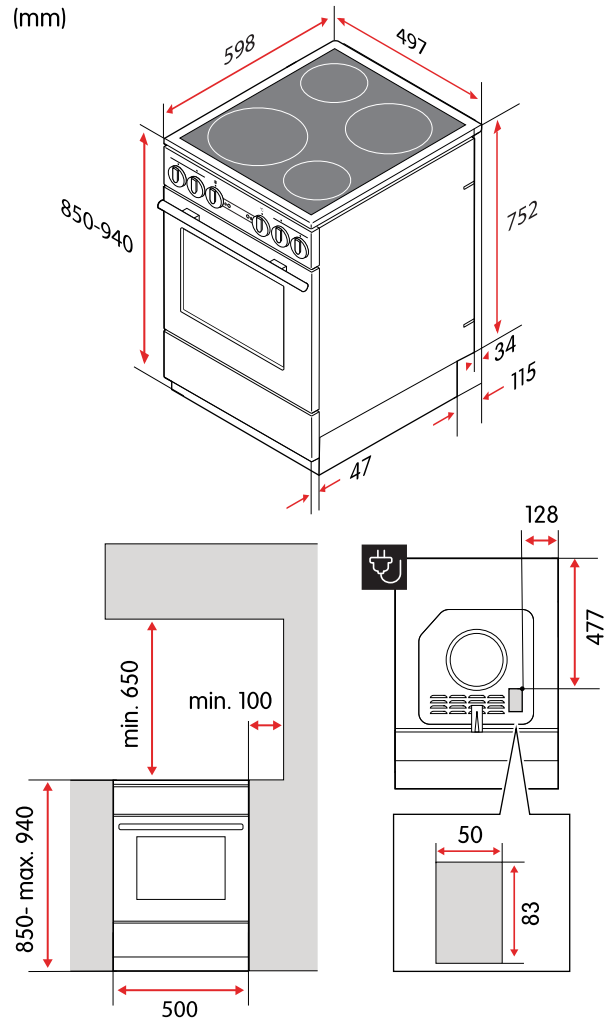

Produktgenskaper

Färg	Vit
Typ av kontroll	Vred
Typ av håll	Elektrisk
Typ av ugn	Varmluft
Maximal ugnstemperatur	275 °C
Antal tillagningszoner/plattor	4
Indikator för restvärme	Ja
Rengöringsfunktion	Lättrengjord emalj
Barnlås på ugnsluckan	Ja

Tekniska specifikationer

Nettovikt	42,6 kg
Kapacitet, ugn	70 l
Höjd	850–940 mm
Bredd	497 mm
Djup	598 mm
Strömförsörjning	400 V, 50 Hz
Sladdlängd, typ av kontakt	1,5 m, Perilex
Märkström	3x16 A
Maximal märkeffekt	9300 W
Effekt, zon/platta, vänster fram	1800 W
Effekt, zon/platta, vänster bak	1200 W
Effekt, zon/platta, höger fram	1200 W
Effekt, zon/platta, höger bak	1800 W
Mått, zon/platta, vänster fram	180 mm
Mått, zon/platta, vänster bak	145 mm
Mått, zon/platta, höger fram	145 mm
Mått, zon/platta, höger bak	180 mm
Energiklass	A
Energiförbrukning, konventionell	1,03 kWh
Energiförbrukning, varmluft	0,80 kWh
Modellbeteckning	CCS4541VN-E1

Läs mer om produktens energieffektivitet på <https://eprel.ec.europa.eu/>. Använd modellbeteckningen för att hitta information.

Mått

(mm)