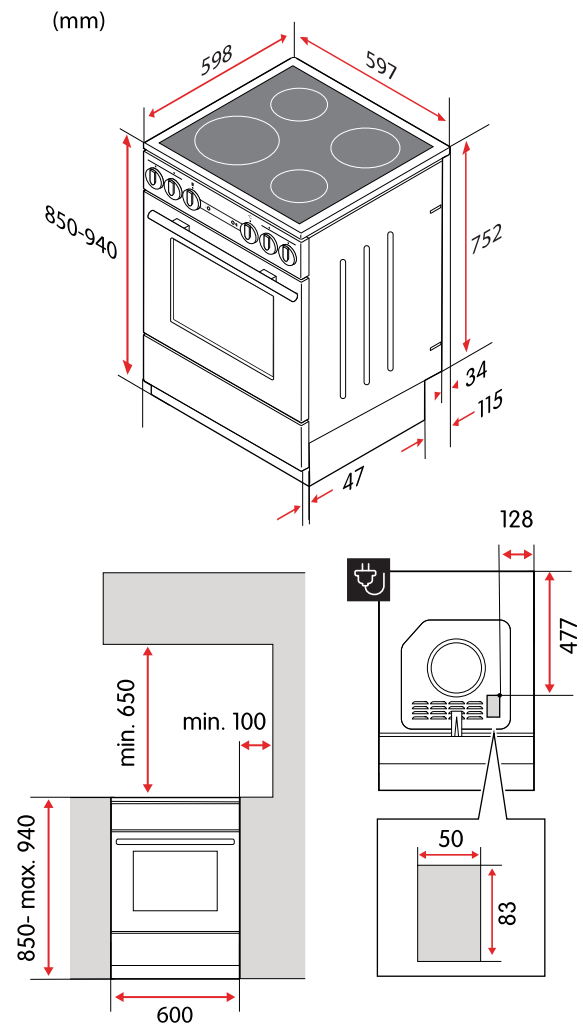

Produktgenskaper

Färg	Vit
Typ av kontroll	Vred
Typ av håll	Elektrisk
Typ av ugn	Varmluft
Maximal ugnstemperatur	275 °C
Antal tillagningszoner/plattor	4
Indikator för restvärme	Ja
Rengöringsfunktion	Lättrengjord emalj
Barnlås på ugnsluckan	Ja

Tekniska specifikationer

Nettovikt	46,8 kg
Kapacitet, ugn	70 l
Höjd	850–940 mm
Bredd	597 mm
Djup	598 mm
Strömförsörjning	400 V, 50 Hz
Sladdlängd, typ av kontakt	1,5 m, Perilex
Märkström	3x16 A
Maximal märkeffekt	9800 W
Effekt, zon/platta, vänster fram	2300 W
Effekt, zon/platta, vänster bak	1200 W
Effekt, zon/platta, höger fram	1200 W
Effekt, zon/platta, höger bak	1800 W
Mått, zon/platta, vänster fram	210 mm
Mått, zon/platta, vänster bak	145 mm
Mått, zon/platta, höger fram	145 mm
Mått, zon/platta, höger bak	180 mm
Energiklass	A
Energiförbrukning, konventionell	1,03 kWh
Energiförbrukning, varmluft	0,80 kWh
Modellbeteckning	CCS46403VN-E1

Läs mer om produktens energieffektivitet på <https://eprel.ec.europa.eu/>. Använd modellbeteckningen för att hitta information.

Mått