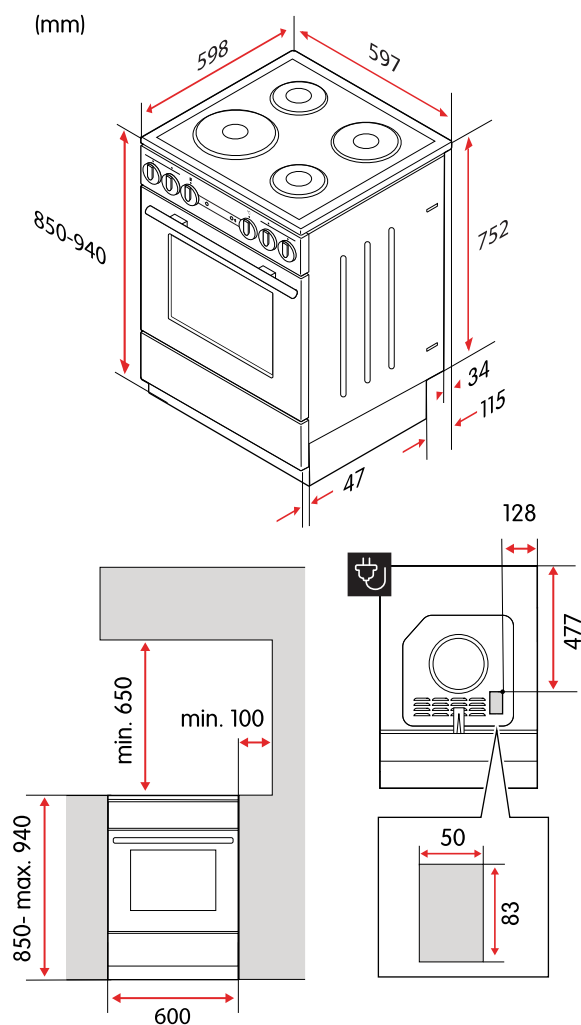

Produktgenskaper

Färg	Vit
Typ av kontroll	Vred
Typ av häll	Elektrisk
Typ av ugn	Konventionell
Maximal ugnstemperatur	300 °C
Antal tillagningszoner/plattor	4
Indikator för restvärme	Ja
Rengöringsfunktion	Lättrengjord emalj
Barnlås på ugnsluckan	Ja

Tekniska specifikationer

Nettovikt	46,8 kg
Kapacitet, ugn	74 l
Höjd	850–940 mm
Bredd	597 mm
Djup	598 mm
Strömförsörjning	220–240 V, 50/60 Hz
Sladdlängd, typ av kontakt	Sladd medföljer ej
Märkström	3x16 A, 1x25 A
Maximal märkeffekt	9800 W
Effekt, zon/platta, vänster fram	2000 W
Effekt, zon/platta, vänster bak	1500 W
Effekt, zon/platta, höger fram	1500 W
Effekt, zon/platta, höger bak	2000 W
Mått, zon/platta, vänster fram	220 mm
Mått, zon/platta, vänster bak	145 mm
Mått, zon/platta, höger fram	145 mm
Mått, zon/platta, höger bak	180 mm
Energiklass	A
Energiförbrukning, konventionell	0,82 kWh
Energiförbrukning, varmluft	-
Modellbeteckning	CGS36231VN-E1

Läs mer om produktens energieffektivitet på <https://eprel.ec.europa.eu/>. Använd modellbeteckningen för att hitta information.

Mått