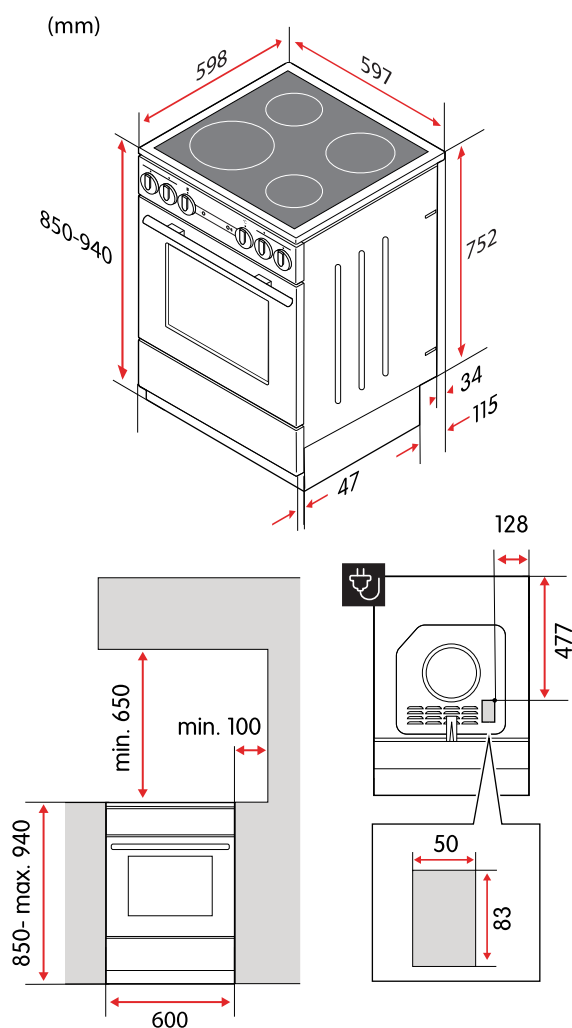

Produktgenskaper

Färg	Vit
Typ av kontroll	Vred
Typ av håll	Elektrisk
Typ av ugn	Varmluft
Maximal ugnstemperatur	275 °C
Antal tillagningszoner/plattor	4
Indikator för restvärme	Ja
Rengöringsfunktion	Lättrengjord emalj
Barnlås på ugnsluckan	Ja

Tekniska specifikationer

Nettovikt	46,8 kg
Kapacitet, ugn	70 l
Höjd	850–940 mm
Bredd	597 mm
Djup	598 mm
Strömförsörjning	400 V, 50 Hz
Sladdlängd, typ av kontakt	1,5 m, Perilex
Märkström	3x16 A
Maximal märkeffekt	10200 W
Effekt, zon/platta, vänster fram	2200 W
Effekt, zon/platta, vänster bak	1200 W
Effekt, zon/platta, höger fram	1800 W
Effekt, zon/platta, höger bak	1700 W
Mått, zon/platta, vänster fram	210 mm
Mått, zon/platta, vänster bak	145 mm
Mått, zon/platta, höger fram	180 mm
Mått, zon/platta, höger bak	180 mm
Energiklass	A
Energiförbrukning, konventionell	1,03 kWh
Energiförbrukning, varmluft	0,80 kWh
Modellbeteckning	CCS46404VN-E1

Läs mer om produktens energieffektivitet på <https://eprel.ec.europa.eu/>. Använd modellbeteckningen för att hitta information.

Mått