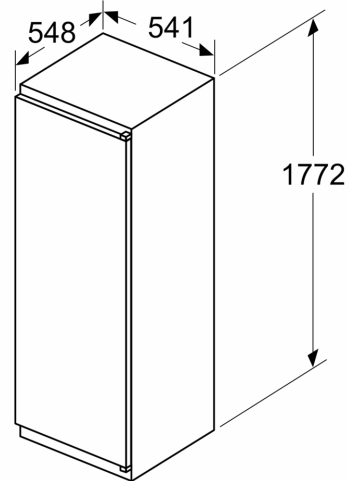

### Mått

- Nischmått (H x B x T): 177.5 cm x 56.0 cm x 55.0 cm
- Mått: H 177 x B 54 x D 55 cm

### Medföljande tillbehör

- Medföljande tillbehör: Äggfack

**Serie 2, Integrerad kylskåp, 177.5 x  
56 cm, Glidskenor  
KIR81NSE0**

Mått i mm

Mått i mm

Mått i mm