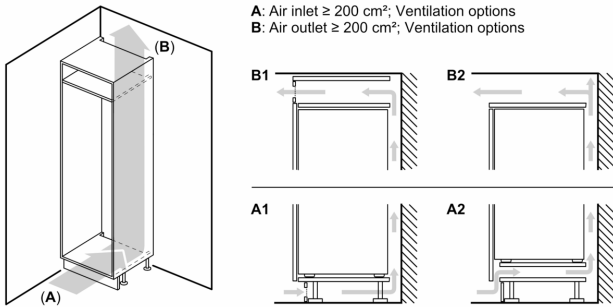

**Serie 2, Integrerad kylskåp, 177.5 x
56 cm, Glidskenor
KIR81NSE0**