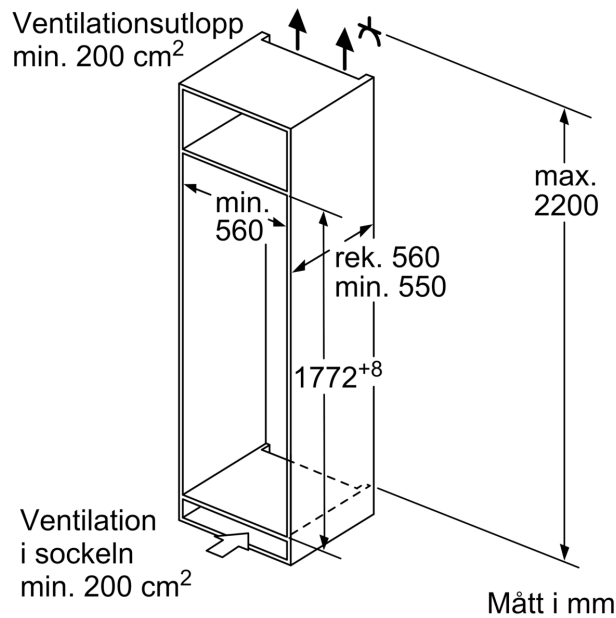

### Mått

- Nischmått (H x B x T): 177.5 cm x 56.0 cm x 55.0 cm
- Mått: H 177 x B 54 x D 55 cm

### Medföljande tillbehör

- Medföljande tillbehör: Äggfack

**Serie 2, Integrerad kylskåp, 177.5 x  
56 cm, Glidskenor  
KIR81NSE0**

Mått i mm

Mått i mm

Mått i mm