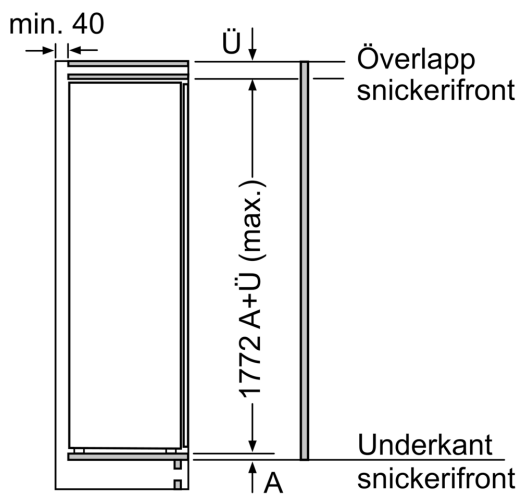

### Mått

- Nischmått (H x B x T): 177.5 cm x 56.0 cm x 55.0 cm
- Mått: H 177 x B 54 x D 55 cm

### Medföljande tillbehör

- Medföljande tillbehör: Äggfack

**Serie 2, Integrerad kylskåp, 177.5 x  
56 cm, Glidskenor  
KIR81NSE0**

Mått i mm

Mått i mm

Mått i mm