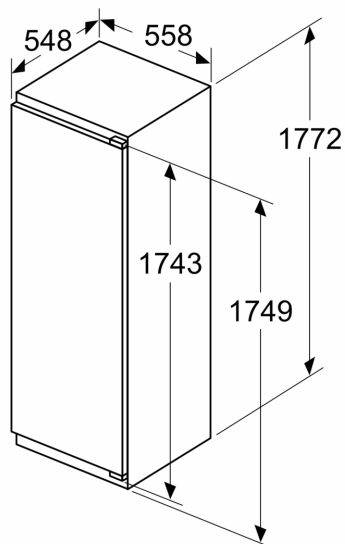

#### Mått

- Mått: H 177 x B 54 x D 55 cm
- Nischmått (H x B x T): 177.5 cm x 56.0 cm x 55.0 cm

### Mått i mm

Mått i mm