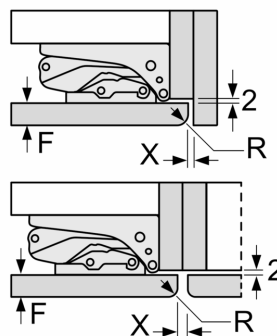

### Mått i mm

Mått i mm

## Måttskisser

Mått i mm  
Rekommenderat spaltmått för plattgångjärn

F	R	X
16-19	0-3	2,5
20	0-1	3
	2-3	2,5
21	0-1	3
	2-3	2,5
22	0	4
	1	3,5
	2-3	3

Följ tabellens rekommenderade spaltmått så att enhetens lucka inte slår i och skadar köksstommen.