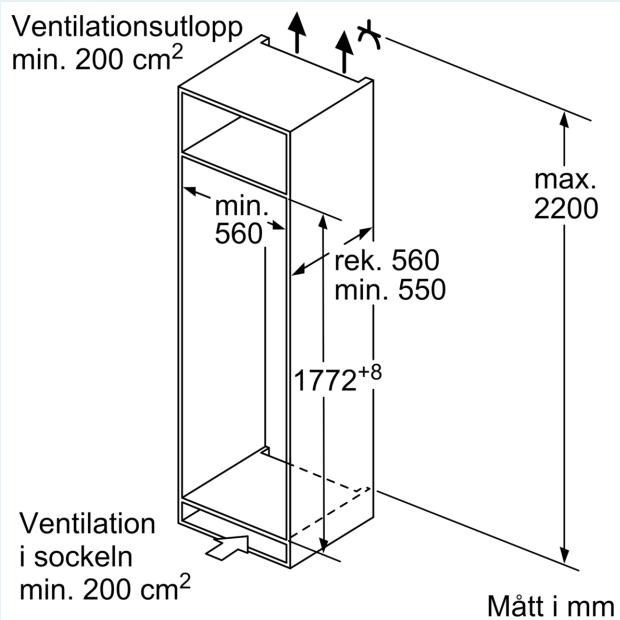

Måttskisser

Mått i mm
Rekommenderat spaltmått för plattgångjärn