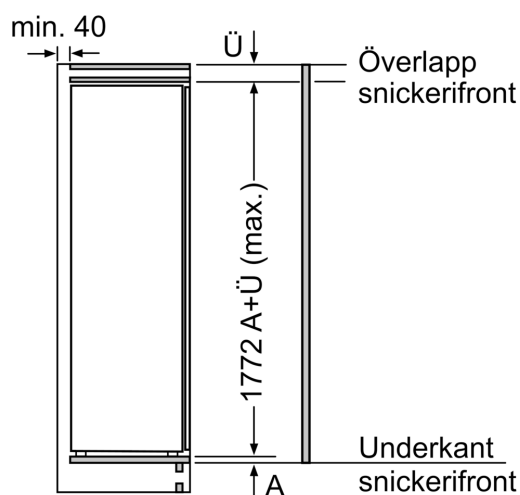

iQ300, Integrerad kylskåp, 177.5 x 56 cm, Platta gångjärn KI81RVFE0

Måttskisser

Maxvikt för enhetens frontpaneler

Monterade frontpaneler på enheten som överskrider tillåten vikt kan ge skador och påverka gångjärnsfunktionen

A: Vikt
A: Enhetens luckhöjd inkl. gångjärn i mm
B: Odämpat gångjärn, frontpanel i kg
C: Dämpat gångjärn, frontpanel i kg
D: Möjlig extravikt i kg med förstärkningsatts

A	B	C	D
1500-1750	22	22	B+5 / C+5
720-1400	19	19	
A1	15	19	
A2	15	19	

Mått i mm

Mått i mm