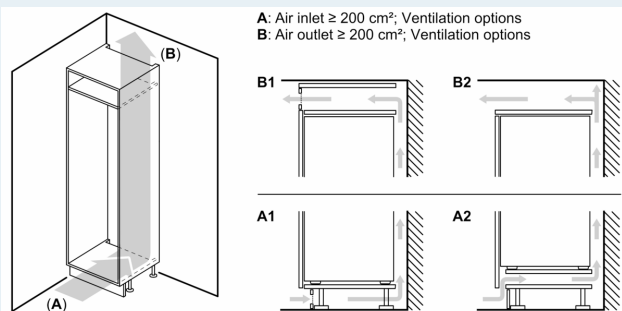

iQ300, Integrerad kylskåp, 177.5 x 56 cm, Platta gångjärn KI81RVFE0

Måttskisser