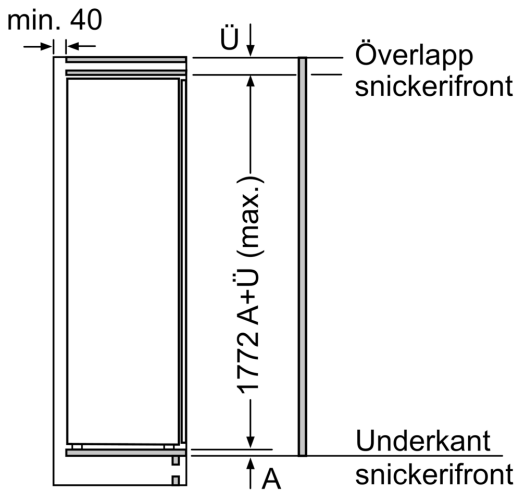

Mått

- Mått: H 177 x B 54 x D 55 cm
- Nischmått (H x B x T): 177.5 cm x 56.0 cm x 55.0 cm

Teknisk information

- Längd på elsladd: 230 cm
- Klimatklass: SN-ST
- Spänning: 220 - 240 V

Medföljande tillbehör

- 3 x Äggfack

iQ100, Integrerad kylskåp, 177.5 x 56 cm, Glidskenor
KI81RNSE0

Måttskisser

Mått i mm

Mått i mm

Ventilationsutlopp
min. 200 cm^2

Mått i mm