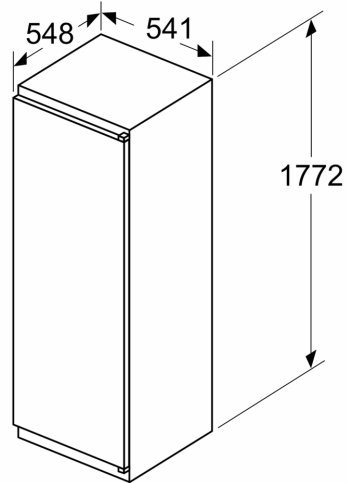

Mått

- Mått: H 177 x B 54 x D 55 cm
- Nischmått (H x B x T): 177.5 cm x 56.0 cm x 55.0 cm

Teknisk information

- Längd på elsladd: 230 cm
- Klimatklass: SN-ST
- Spänning: 220 - 240 V

Medföljande tillbehör

- 3 x Äggfack

iQ100, Integrerad kylskåp, 177.5 x 56 cm, Glidskenor
KI81RNSE0

Måttskisser

Mått i mm

Mått i mm

Ventilationsutlopp
min. 200 cm^2

Mått i mm