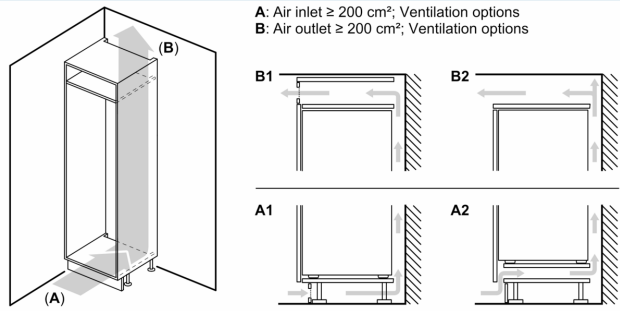

Mått

- Mått: H 177 x B 54 x D 55 cm
- Nischmått (H x B x T): 177.5 cm x 56.0 cm x 55.0 cm

Teknisk information

- Längd på elsladd: 230 cm
- Klimatklass: SN-ST
- Spänning: 220 - 240 V

Medföljande tillbehör

- 3 x Äggfack

iQ100, Integrerad kylskåp, 177.5 x 56 cm, Glidskenor
KI81RNSE0

Måttskisser

Mått i mm

Mått i mm

Ventilationsutlopp
min. 200 cm^2

Mått i mm