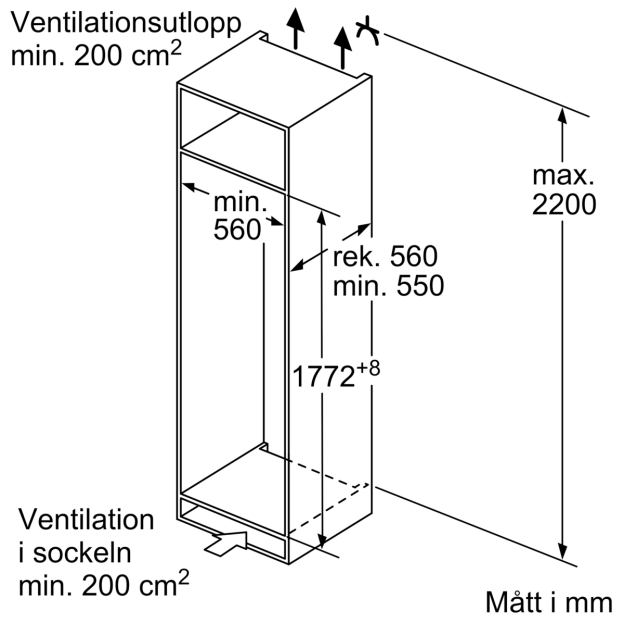

Mått

- Mått: H 177 x B 54 x D 55 cm
- Nischmått (H x B x T): 177.5 cm x 56.0 cm x 55.0 cm

Teknisk information

- Längd på elsladd: 230 cm
- Klimatklass: SN-ST
- Spänning: 220 - 240 V

Medföljande tillbehör

- 3 x Äggfack

iQ100, Integrerad kylskåp, 177.5 x 56 cm, Glidskenor
KI81RNSE0

Måttskisser

Mått i mm

Mått i mm

Ventilationsutlopp
min. 200 cm^2

Mått i mm