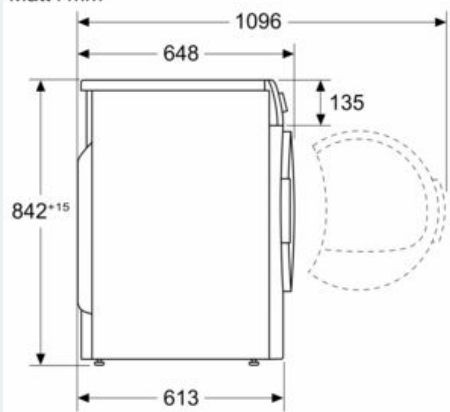

iQ500, Värmepumpstumlare, 9 kg
WQ45G2AFDN

Måttkisser

Mått i mm

Mått i mm