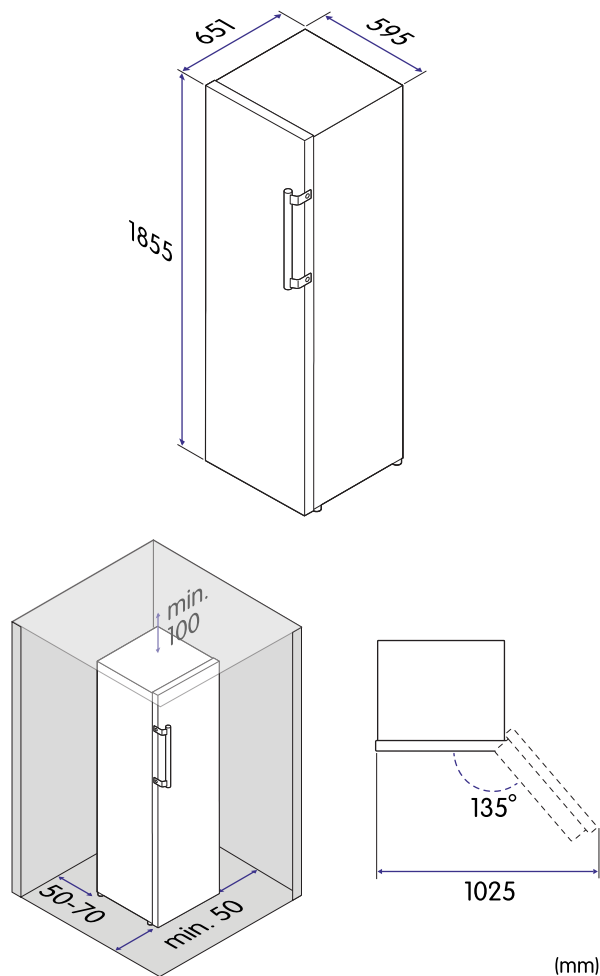

Produktgenskaper

Färg	Vit
Installation	Fristående
Display	LED
SuperCool	Ja
Dörrlarm	Ja
LED-belysning	Ja
Dörrgångjärn	Vändbar
Flaskhållare	Ja
Justerbara nedre fötter	Fram
Hjul	Baksida

Tekniska specifikationer

Nettovikt	67 kg
Höjd	1855 mm
Bredd	595 mm
Djup	651 mm
Total volym	370 l
Energiförbrukning	143 kWh /år
Köldmedium	R600a
Strömförsörjning	220~240 V / 50 Hz
Sladdlängd	2,5 m
Märkström	0,3
Luftburet akustiskt bullerutsläpp	40 dBA, rel 1pW
Klass för luftburet akustiskt bullerutsläpp	C
Klimatklass	SN/N/ST/T
Energiklass	E
Modellbeteckning	CKS5185V

Läs mer om produktens energieffektivitet på <https://eprel.ec.europa.eu/>. Använd modellbeteckningen för att hitta information.

Mått