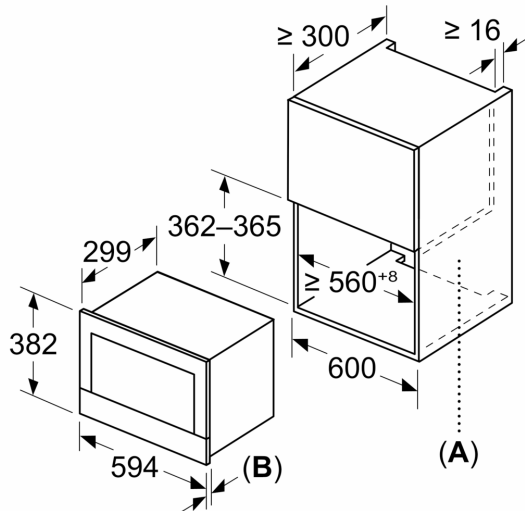

Tekniska data

Övriga funktioner: Mikro
Typ av reglage: Elektronisk
Produktmått (H x B x D): 382 x 594 x 318 mm
Ugnens invändiga mått (H x B x D): 230 x 350 x 270 mm
Anslutningskabelns längd: 175.0 cm
Nettovikt: 16.9 kg
Bruttovikt: 18.7 kg
EAN kod: 4242005319985
Maximal effekt: 900 W
Anslutningseffekt: 1220 W
Säkring: 10 A
Spänning: 220-240 V
Frekvens: 50; 60 Hz
Elkontakt: Jordad stickkontakt

Miljö och Säkerhet

- Övriga säkerhetsfunktioner: start- /stopptangent, luckströmbrytare
- Inbyggd kylfläkt

Teknisk info

- Sladdlängd: 175 cm
- Anslutningsvärde el totalt: 1.22 kW; Spänning 220-240 V
- för inbyggnad i 60 cm brett överskåp (min. 30 cm djup), installeras i ett 60 cm brett högskåp

Mått:

- Mått (HxBxD): 382 mm x 594 mm x 318 mm
- Nisch mått (HxBxD): 362 mm - 382 mm x 560 mm -568 mm x 300 mm

Serie 8, Inbyggnadsmikro, Svart
BFL7221B1

Mått i mm

A: Utan rygg
B: 19,5 mm

Mått i mm

A: Utan rygg
B: 19,5 mm