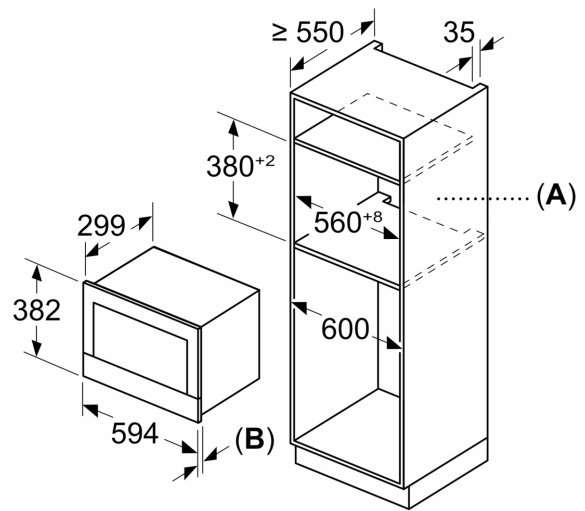

Tekniska data

Övriga funktioner: Mikro
Typ av reglage: Elektronisk
Produktmått (H x B x D): 382 x 594 x 318 mm
Ugnens invändiga mått (H x B x D): 230 x 350 x 270 mm
Anslutningskabelns längd: 175.0 cm
Nettovikt: 16.9 kg
Bruttovikt: 18.7 kg
EAN kod: 4242005319985
Maximal effekt: 900 W
Anslutningseffekt: 1220 W
Säkring: 10 A
Spänning: 220-240 V
Frekvens: 50; 60 Hz
Elkontakt: Jordad stickkontakt

Mått:

- Mått (HxBxD): 382 mm x 594 mm x 318 mm
- Nisch mått (HxBxD): 362 mm - 382 mm x 560 mm -568 mm x 300 mm

Serie 8, Inbyggnadsmikro, Svart
BFL7221B1

Mått i mm

A: Utan rygg
B: 19,5 mm

Mått i mm

A: Utan rygg
B: 19,5 mm