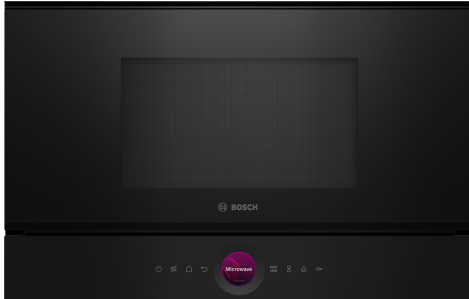

Serie 8, Inbyggnadsmikro, Svart BFL7221B1

Extra tillbehör

HEZ6UCC0 :
HEZG9AS00S Adapter

Den kompakta mikrovågsugnen på 38cm. Inverter-teknologi: konstant mikrovågsugnseffekt för gradvis uppvärmning av mat. Mikrovågsugnens boost-funktion: snabb och enkel uppvärmning.

- **Digital kontrollring:** det enkla och innovativa sättet att välja ugnsställningar.
- **TFT Touch Display:** enkel kontroll tack vare den innovativa digitala kontrollringen och TFT-pekskärm.
- **AutoPilot 7 - lyckas med alla maträtter med 7 förinställda automatiska program.**
- **Mikro Boost funktion: snabb och enkel uppvärmning.**
- **Interiör i rostfritt stål är lätt att rengöra tack vare släta ytor och utan vassa kanter.**

Tekniska data

Övriga funktioner: Mikro
Typ av reglage: Elektronisk
Produktmått (H x B x D): 382 x 594 x 318 mm
Ugnens invändiga mått (H x B x D): 230 x 350 x 270 mm
Anslutningskabelns längd: 175.0 cm
Nettovikt: 16.9 kg
Bruttovikt: 18.7 kg
EAN kod: 4242005319985
Maximal effekt: 900 W
Anslutningseffekt: 1220 W
Säkring: 10 A
Spänning: 220-240 V
Frekvens: 50; 60 Hz
Elkontakt: Jordad stickkontakt

Serie 8, Inbyggnadsmikro, Svart BFL7221B1

**Den kompakta mikrovågsugnen på 38cm.
Inverter-teknologi: konstant
mikrovågsugnseffekt för gradvis
uppvärmning av mat. Mikrovågsugnens
boost-funktion: snabb och enkel
uppvärmning.**