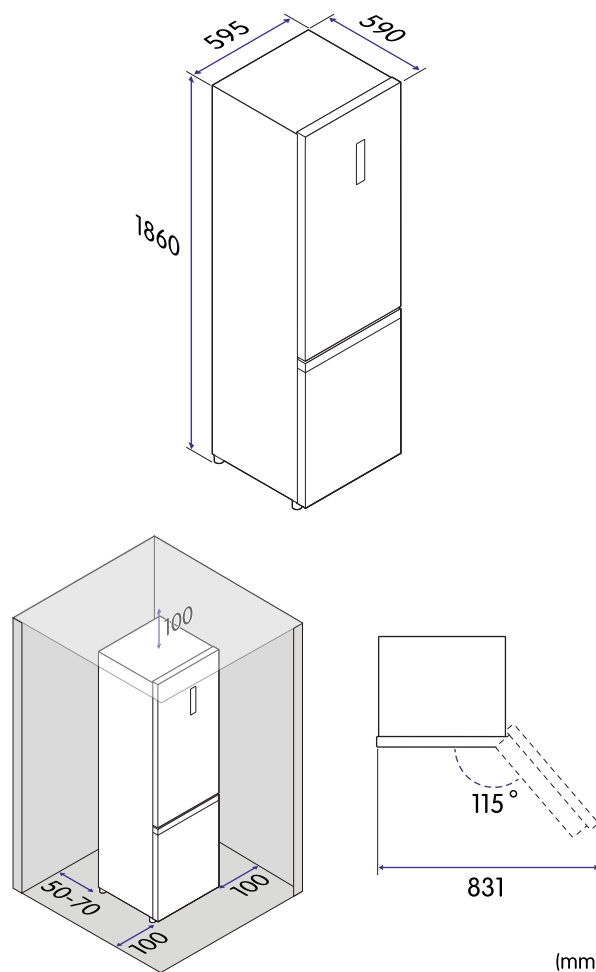

Produktgenskaper

Färg	Vit
Installation	Fristående
Automatisk avfrostning	Ja
Display	LED
Super freeze	Ja
Dörrlarm	Ja
LED-belysning	Ja
Dörrgångjärn	Vändbar
Kylskåpsvolym	207 l
Frysvolym	97 l
Flaskhållare	Ja
Hjul	Baksida
Justerbara fötter	Fram

Tekniska specifikationer

Nettovikt	63 kg
Höjd	1860 mm
Bredd	595 mm
Djup	590 mm
Skyddar maten vid strömavbrott	10 timmar
Antal kompressorer	1
Total volym	304 l
Energiförbrukning	243 kWh/år
Strömförsörjning	220~240 V / 50 Hz
Sladdlängd	2,5 m
Märkström	0,6 A
Luftburet akustiskt bullerutsläpp	39 dBA, rel lpW
Klass för luftburet akustiskt bullerutsläpp	C
Klimatklass	SN/N/ST
Energiklass	E
Modellbeteckning	CKF4186V

Läs mer om produktens energieffektivitet på <https://eprel.ec.europa.eu/>. Använd modellbeteckningen för att hitta information.

Mått