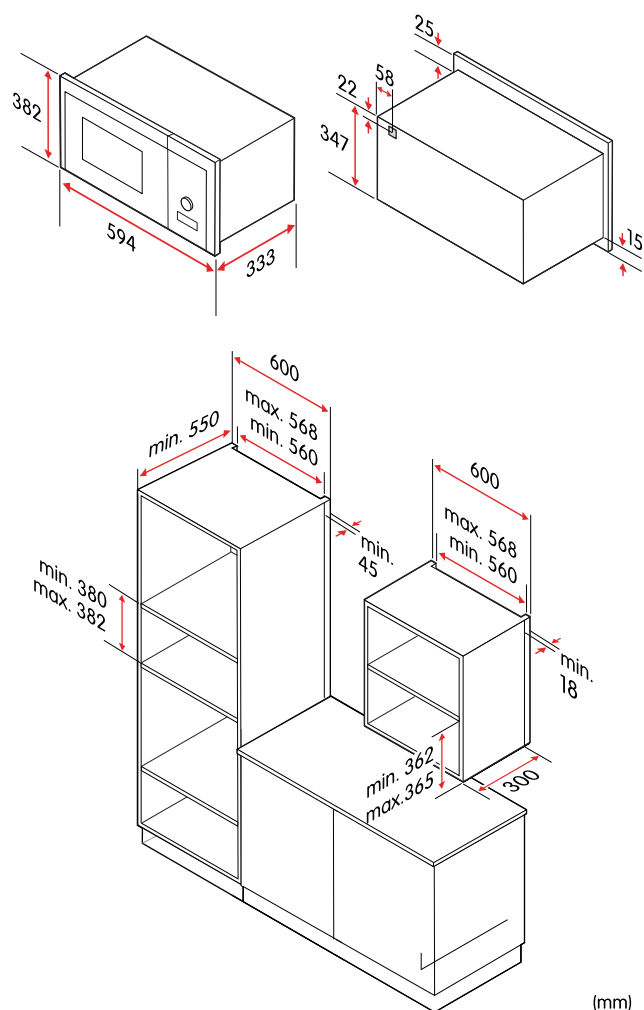

Produktgenskaper

Färg	Svart
Installation	Inbyggd
Typ av kontroll	Pekreglage och vred
Display	Ja
Mikrovågsut effekt	800 W
Antal effektnivåer	5
Automatprogram	Ja (8)
Timer	Ja
Barnlås	Ja
Roterande tallrik	Ja
Roterande tallrik, diameter	255 mm

Tekniska specifikationer

Nettovikt	17 kg
Volym	20 l
Höjd	382 mm
Bredd	594 mm
Djup	333 mm
Inbyggda dimensioner, min. höjd	380 mm
Inbyggda dimensioner, min. bredd	560 mm
Inbyggda dimensioner, min. djup	550 mm
Strömförsörjning	230 V, 50 Hz
Sladdlängd, typ av kontakt	1,4 m, VDE
Märkström	10 A
Maximal märkeffekt	1270 W
Modellbeteckning	CMI5208X

Mått

Informationen kan komma att ändras. Oavsiktliga fel i informationen kan förekomma.

(mm)