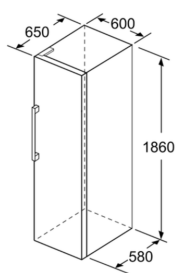

Mått

- Mått: H 186 x B 60 x D 65 cm

Teknisk information

- Dörrhängning höger, omhängbar
- Ställbara fötter framtill, hjul baktill
- Dörröppningsvinkel 90°, inget avstånd till vägg krävs
- Spänning: 220 - 240 V
- Klimatklass: SN-T

Medföljande tillbehör

- 2 x Kylklamp, 1 x Istärningsfack

iQ300, Frysskåp, 186 x 60 cm, Vit GS36NFWEV

Måttskisser

A: Evakuering $\geq 200 \text{ cm}^2$

	a	b	c	d	e	f
KSW36, GSD36	187					
KSV36, KSF36, GSN36, GSV36	186					
KSV33, GSN33, GSV33	176	60	65	58	60	119.5
KSV29, GSN29, GSV29	161					
GSV24	146					
GSN51	161					
GSN54	176	70	78	70	70	142
GSN58	191					

- a Höjd
- b Bredd
- c Djup med stängd lucka utan handtag och distans
- d Stordjup utan distans
- e Bredd med öppen lucka utan handtag
- f Djup med öppen lucka utan handtag och distans

Mått i cm

Mått i mm

Mått i mm