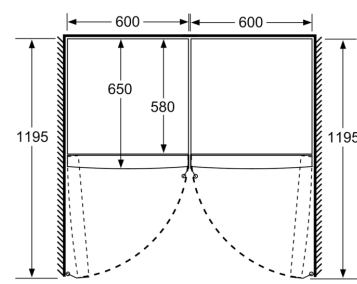

Mått

- Mått: H 186 x B 60 x D 65 cm

Teknisk information

- Dörrhängning höger, omhängbar
- Ställbara fötter framtill, hjul baktill
- Dörröppningsvinkel 90°, inget avstånd till vägg krävs
- Spänning: 220 - 240 V
- Klimatklass: SN-T

Medföljande tillbehör

- 2 x Kylklamp, 1 x Istärningsfack

iQ300, Frysskåp, 186 x 60 cm, Vit GS36NFWEV

Måttskisser

A: Evakuering $\geq 200 \text{ cm}^2$

	a	b	c	d	e	f
KSW36, GSD36	187					
KSV36, KSF36, GSN36, GSV36	186					
KSV33, GSN33, GSV33	176	60	65	58	60	119.5
KSV29, GSN29, GSV29	161					
GSV24	146					
GSN51	161					
GSN54	176	70	78	70	70	142
GSN58	191					

- a Höjd
- b Bredd
- c Djup med stängd lucka utan handtag och distans
- d Stordjup utan distans
- e Bredd med öppen lucka utan handtag
- f Djup med öppen lucka utan handtag och distans

Mått i cm

Mått i mm

Mått i mm