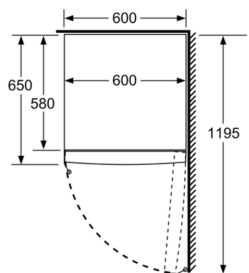

Mått

- Mått: H 186 x B 60 x D 65 cm

Teknisk information

- Dörrhängning höger, omhängbar
- Ställbara fötter framtill, hjul baktill
- Dörröppningsvinkel 90°, inget avstånd till vägg krävs
- Spänning: 220 - 240 V
- Klimatklass: SN-T

Medföljande tillbehör

- 2 x Kylklamp, 1 x Istärningsfack

iQ300, Frysskåp, 186 x 60 cm, Vit GS36NFWEV

Måttskisser

A: Evakuering $\geq 200 \text{ cm}^2$

	a	b	c	d	e	f
KSW36, GSD36	187					
KSV36, KSF36, GSN36, GSV36	186					
KSV33, GSN33, GSV33	176	60	65	58	60	119.5
KSV29, GSN29, GSV29	161					
GSV24	146					
GSN51	161					
GSN54	176	70	78	70	70	142
GSN58	191					

- a Höjd
- b Bredd
- c Djup med stängd lucka utan handtag och distans
- d Stordjup utan distans
- e Bredd med öppen lucka utan handtag
- f Djup med öppen lucka utan handtag och distans

Mått i cm

Mått i mm

Mått i mm