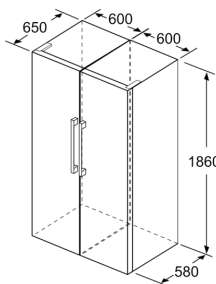

Mått

- Mått: H 186 x B 60 x D 65 cm

Teknisk information

- Dörrhängning höger, omhängbar
- Ställbara fötter framtill, hjul baktill
- Dörröppningsvinkel 90°, inget avstånd till vägg krävs
- Spänning: 220 - 240 V
- Klimatklass: SN-T

Medföljande tillbehör

- 2 x Kylklamp, 1 x Istärningsfack

iQ300, Frysskåp, 186 x 60 cm, Vit GS36NFWEV

Måttskisser

A: Evakuering $\geq 200 \text{ cm}^2$

	a	b	c	d	e	f
KSW36, GSD36	187					
KSV36, KSF36, GSN36, GSV36	186					
KSV33, GSN33, GSV33	176	60	65	58	60	119.5
KSV29, GSN29, GSV29	161					
GSV24	146					
GSN51	161					
GSN54	176	70	78	70	70	142
GSN58	191					

- a Höjd
- b Bredd
- c Djup med stängd lucka utan handtag och distans
- d Stordjup utan distans
- e Bredd med öppen lucka utan handtag
- f Djup med öppen lucka utan handtag och distans

Mått i cm

Mått i mm