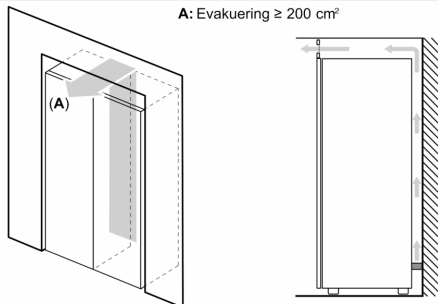

iQ300, Frysskåp, 186 x 60 cm, Vit GS36NFWEV

Måttskisser

A: Evakuering $\geq 200 \text{ cm}^2$

	a	b	c	d	e	f
KSW36, GSD36	187					
KSV36, KSF36, GSN36, GSV36	186					
KSV33, GSN33, GSV33	176	60	65	58	60	119.5
KSV29, GSN29, GSV29	161					
GSV24	146					
GSN51	161					
GSN54	176	70	78	70	70	142
GSN58	191					

- a Höjd
- b Bredd
- c Djup med stängd lucka utan handtag och distans
- d Stordjup utan distans
- e Bredd med öppen lucka utan handtag
- f Djup med öppen lucka utan handtag och distans

Mått i cm