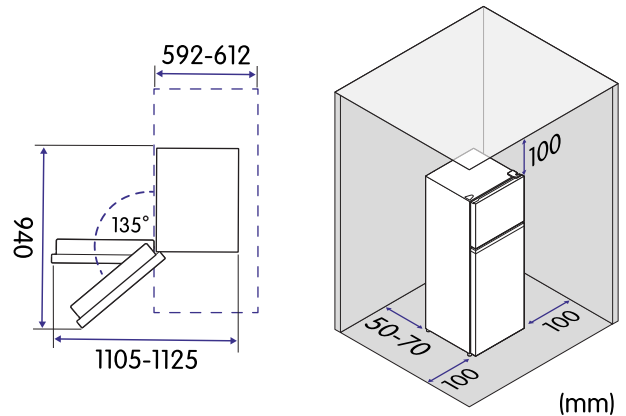

Produktegenskaper

Färg	Vit
Installation	Fristående
Automatisk avfrostning	Kylskåp
Display	Nej
Super freeze	Nej
Dörrlarm	Nej
LED-belysning	Ja
Dörrgångjärn	Vändbar
Kylskåpsvolym	164 liter
Frysvolym	41 liter
Flaskhållare	Nej
Hjul	Baksida
Justerbara fötter	Framsida

Tekniska specifikationer

Nettovikt	39 kg
Höjd	1 434 mm
Bredd	550 mm
Djup	542 mm
Skyddar maten vid strömavbrott	12 timmar
Total volym	206 l
Energiförbrukning	176 kWh/år
Köldmedium	R600a
Strömförsörjning	220~240 V / 50 Hz
Sladdlängd	2 m
Luftburet akustiskt bullerutsläpp	40 dBA, rel 1pW
Klass för luftburet akustiskt bullerutsläpp	C
Klimatklass	N, ST
Energiklass	E
Modellbeteckning	CKF3146V

Läs mer om produktens energieffektivitet på <https://eprel.ec.europa.eu/>. Använd modellbeteckningen för att hitta information.

Mått

Informationen kan komma att ändras. Oavsiktliga fel i informationen kan förekomma.

Energimärkning

Elvita

CKF3146V