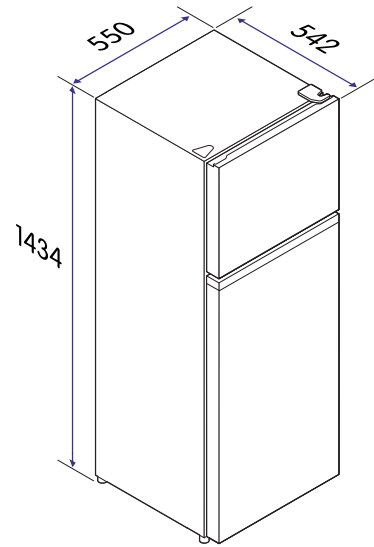

Produktegenskaper

Färg	Vit
Installation	Fristående
Automatisk avfrostning	Kylskåp
Display	Nej
Super freeze	Nej
Dörrlarm	Nej
LED-belysning	Ja
Dörrgångjärn	Vändbar
Kylskåpsvolym	164 liter
Frysvolym	41 liter
Flaskhållare	Nej
Hjul	Baksida
Justerbara fötter	Framsida

Tekniska specifikationer

Nettovikt	39 kg
Höjd	1 434 mm
Bredd	550 mm
Djup	542 mm
Skyddar maten vid strömavbrott	12 timmar
Total volym	206 l
Energiförbrukning	176 kWh/år
Köldmedium	R600a
Strömförsörjning	220~240 V / 50 Hz
Sladdlängd	2 m
Luftburet akustiskt bullerutsläpp	40 dBA, rel 1pW
Klass för luftburet akustiskt bullerutsläpp	C
Klimatklass	N, ST
Energiklass	E
Modellbeteckning	CKF3146V

Läs mer om produktens energieffektivitet på <https://eprel.ec.europa.eu/>. Använd modellbeteckningen för att hitta information.

Mått

Informationen kan komma att ändras. Oavsiktliga fel i informationen kan förekomma.

Energimärkning

Elvita

CKF3146V