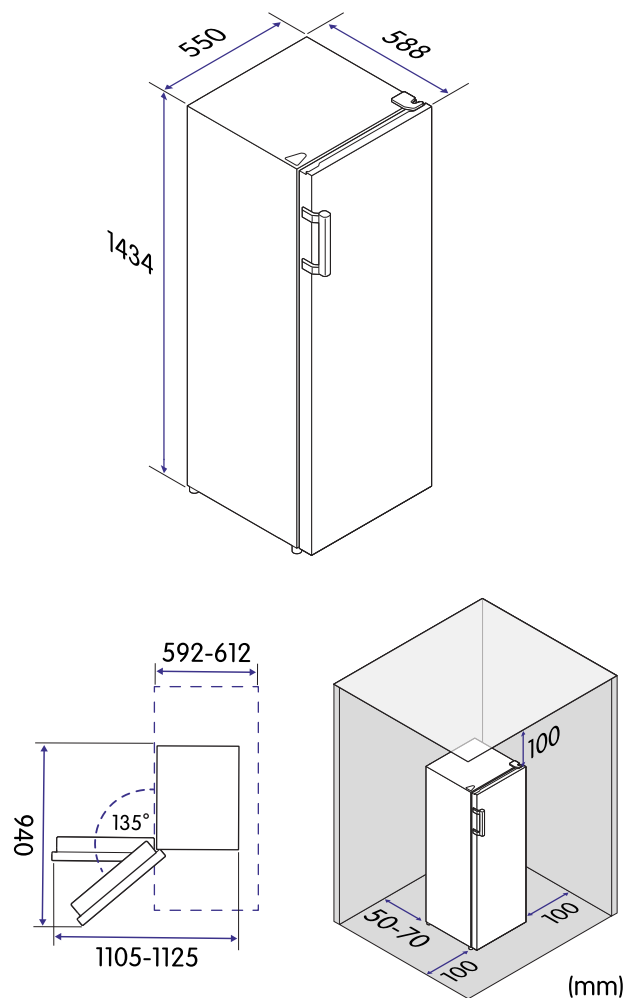

Produktegenskaper

Färg	Vit
Installation	Fristående
Automatisk avfrostning	Nej
Display	Nej
Superfreeze	Nej
Dörrlarm	Nej
Dörrgångjärn	Vändbar
Justerbara nedre fötter	Framsida
Hjul	Baksida

Tekniska specifikationer

Nettovikt	42 kg
Höjd	1434 mm
Bredd	550 mm
Djup	588 mm
Total volym	165 l
Skyddar maten vid strömavbrott	10,5 timmar
Energiförbrukning	188 kWh/år
Köldmedium	R600a
Strömförsörjning	220~240 V / 50 Hz
Sladdlängd	2 m
Luftburet akustiskt bullerutsläpp	40 dBA, rel 1pW
Klass för luftburet akustiskt bullerutsläpp	C
Klimatklass	N, ST, T
Energiklass	E
Modellbeteckning	CFS3146V

Läs mer om produktens energieffektivitet på <https://eprel.ec.europa.eu/>. Använd modellbeteckningen för att hitta information.

Mått