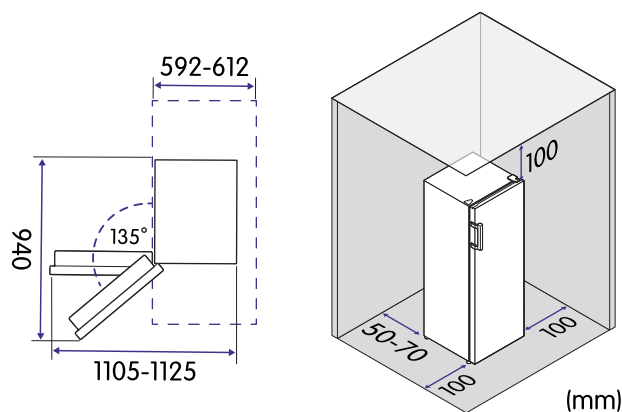

Produktgenskaper

Färg	Vit
Installation	Fristående
Display	Nej
Dörrlarm	Nej
LED-belysning	Ja
Dörrgångjärn	Vändbar
Flaskhållare	Nej
Justerbara nedre fötter	Framsida
Hjul	Baksida

Tekniska specifikationer

Nettovikt	38,5 kg
Höjd	1434 mm
Bredd	550 mm
Djup	588 mm
Total volym	242 l
Energiförbrukning	104 kWh/år
Köldmedium	R600a
Strömförsörjning	220~240 V / 50 Hz
Sladdlängd	1,95 m
Luftburet akustiskt bullerutsläpp	40 dBA, rel 1pW
Klass för luftburet akustiskt bullerutsläpp	C
Klimatklass	N, ST
Energiklass	E
Modellbeteckning	CKS3146V

Läs mer om produktens energieffektivitet på <https://eprel.ec.europa.eu/>. Använd modellbeteckningen för att hitta information.

Mått