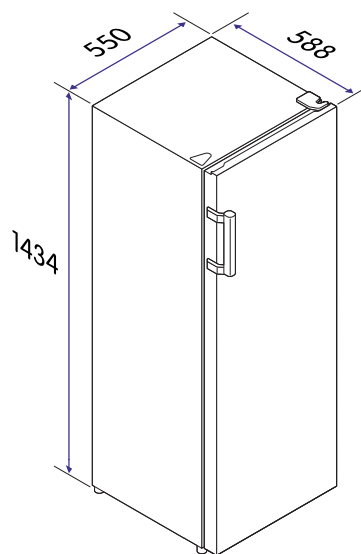

Produktgenskaper

Färg	Vit
Installation	Fristående
Display	Nej
Dörrlarm	Nej
LED-belysning	Ja
Dörrgångjärn	Vändbar
Flaskhållare	Nej
Justerbara nedre fötter	Framsida
Hjul	Baksida

Tekniska specifikationer

Nettovikt	38,5 kg
Höjd	1434 mm
Bredd	550 mm
Djup	588 mm
Total volym	242 l
Energiförbrukning	104 kWh/år
Köldmedium	R600a
Strömförsörjning	220~240 V / 50 Hz
Sladdlängd	1,95 m
Luftburet akustiskt bullerutsläpp	40 dBA, rel 1pW
Klass för luftburet akustiskt bullerutsläpp	C
Klimatklass	N, ST
Energiklass	E
Modellbeteckning	CKS3146V

Läs mer om produktens energieffektivitet på <https://eprel.ec.europa.eu/>. Använd modellbeteckningen för att hitta information.

Mått