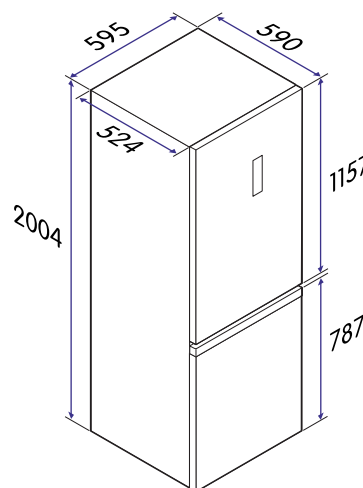

Produktegenskaper

Färg	Rostfri
Installation	Fristående
Automatisk avfrostning	Ja
Display	LED
Super freeze	Ja
Dörrlarm	Ja
LED-belysning	Ja
Dörrgångjärn	Vändbar
Kylskåpsvolym	238 l
Frysvolym	98 l
Flaskhållare	Ja
Justerbara nedre fötter	Ja

Tekniska specifikationer

Nettovikt	64 kg
Höjd	2004 mm
Bredd	595 mm
Djup	590 mm
Skyddar maten vid strömavbrott	10 timmar
Antal kompressorer	1
Total volym	336 l
Energiförbrukning	247 kWh/år
Strömförsörjning	220~240 V / 50 Hz
Sladdlängd	2,5 m
Märkström	0,6 A
Märkeffekt	100 W
Luftburet akustiskt bullerutsläpp	39 dBA, rel lpW
Klass för luftburet akustiskt bullerutsläpp	C
Klimatklass	SN/N/ST/T
Energiklass	E
Modellbeteckning	CKF4200X

Läs mer om produktens energieffektivitet på <https://eprel.ec.europa.eu/>. Använd modellbeteckningen för att hitta information.

Mått