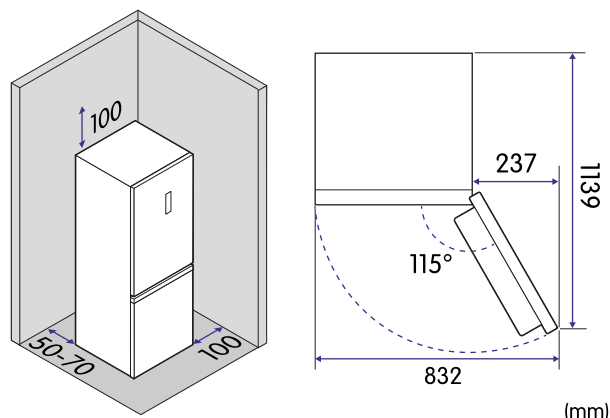

Produktegenskaper

Färg	Rostfri
Installation	Fristående
Automatisk avfrostning	Ja
Display	LED
Super freeze	Ja
Dörrlarm	Ja
LED-belysning	Ja
Dörrgångjärn	Vändbar
Kylskåpsvolym	238 l
Frysvolym	98 l
Flaskhållare	Ja
Justerbara nedre fötter	Ja

Tekniska specifikationer

Nettovikt	64 kg
Höjd	2004 mm
Bredd	595 mm
Djup	590 mm
Skyddar maten vid strömavbrott	10 timmar
Antal kompressorer	1
Total volym	336 l
Energiförbrukning	247 kWh/år
Strömförsörjning	220~240 V / 50 Hz
Sladdlängd	2,5 m
Märkström	0,6 A
Märkeffekt	100 W
Luftburet akustiskt bullerutsläpp	39 dBA, rel lpW
Klass för luftburet akustiskt bullerutsläpp	C
Klimatklass	SN/N/ST/T
Energiklass	E
Modellbeteckning	CKF4200X

Läs mer om produktens energieffektivitet på <https://eprel.ec.europa.eu/>. Använd modellbeteckningen för att hitta information.

Mått