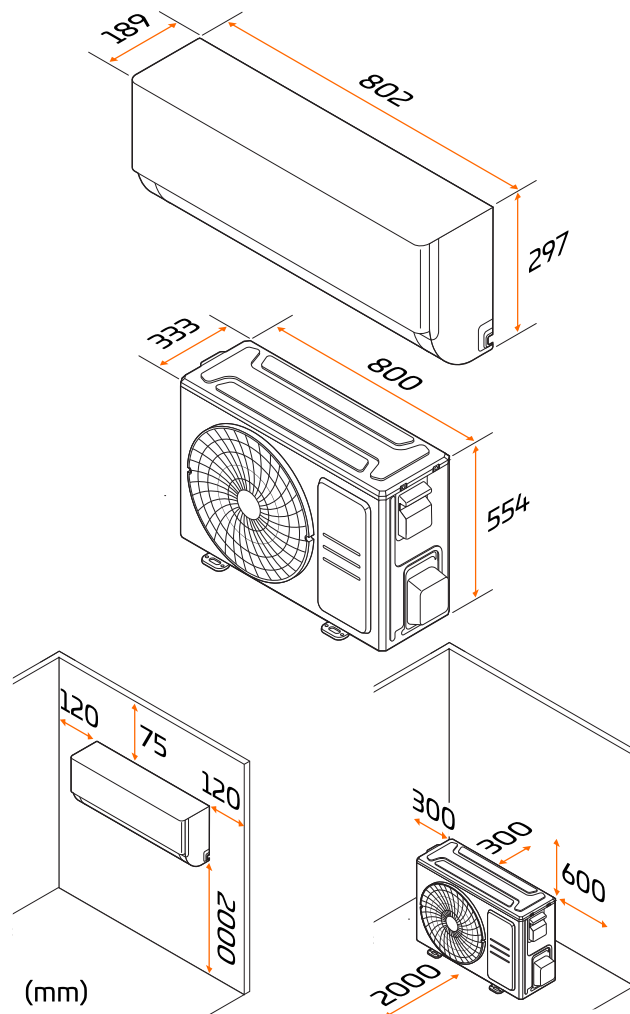

Produktegenskaper

Färg	Vit
Wi-Fi	Ja
Automatisk återstart	Ja
Temperaturgivare (fjärrstyrning)	Ja
Mobilapp	Ja
Active clean	Ja
Automatisk avfrostning	Ja
Display	Ja

Tekniska specifikationer

Nettovikt inomhusenhet/utomhusenhet	13,0/36,4 kg
Höjd inomhusenhet	298 mm
Bredd inomhusenhet	895 mm
Djup inomhusenhet	245 mm
Höjd utomhusenhet	554 mm
Bredd utomhusenhet	800 mm
Djup utomhusenhet	333 mm
Strömförsörjning	220-240 V / 50 Hz
Säkringsskydd strömkälla	13A
Min/max kyleffekt	1,0/4,2 kW
Min/max värmeeffekt	0,8/7,2 kW
Kylningsläge, min temperatur	16°C
Uppvärmningsläge, max temperatur	30°C
Max rörlängd	25 m
Utomhusenhetens kapslingsklass	IPX4
Ljudtryck inomhusenhet (hög/medium/låg/tyst)	42/35/22/20 dBA
Ljudeffektnivå inomhusenhet (hög fläkthastighet)	59 dB
Ljudeffektnivå utomhusenhet	61 dB
Köldmedia	R32
Energieffektivitetsklass värme/kyla	A+++ / A+++
Modellbeteckning	7220

Läs mer om produktens energieffektivitet på <https://eprel.ec.europa.eu/>. Använd modellbeteckningen för att hitta information.

Mått