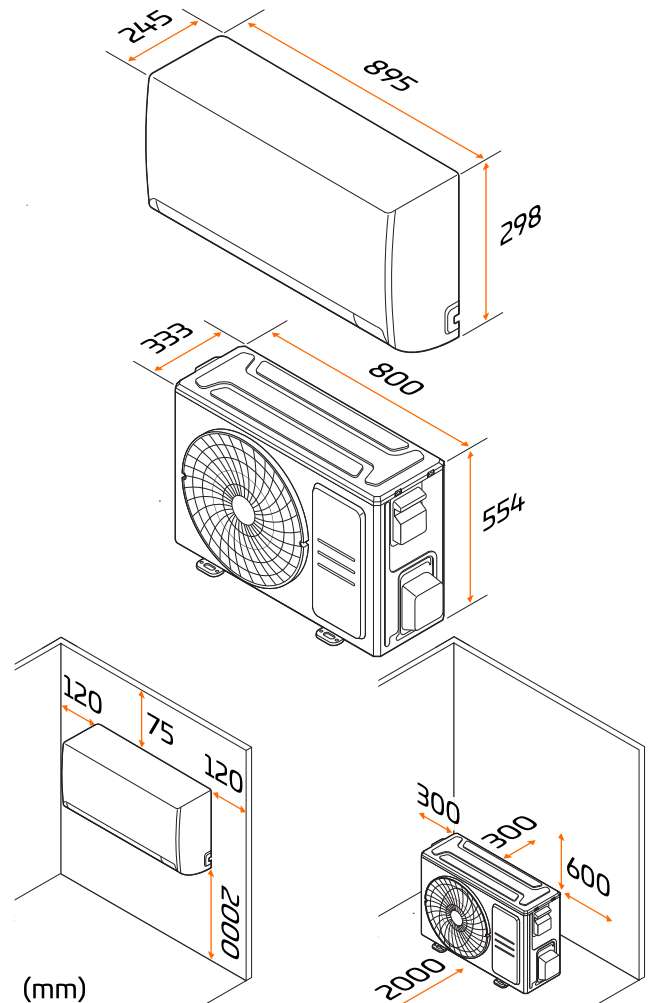

Produktegenskaper

Färg	Vit
Wi-Fi	Ja
Automatisk återstart	Ja
Temperaturgivare (fjärrstyrning)	Ja
Mobilapp	Ja
Active clean	Ja
Automatisk avfrostning	Ja
Display	Ja

Tekniska specifikationer

Nettovikt inomhusenhet/utomhusenhet	12,7/32,3 kg
Höjd inomhusenhet	298 mm
Bredd inomhusenhet	895 mm
Djup inomhusenhet	245 mm
Höjd utomhusenhet	554 mm
Bredd utomhusenhet	800 mm
Djup utomhusenhet	333 mm
Strömförsörjning	220-240 V / 50 Hz
Säkringsskydd strömkälla	13A
Min/max kyleffekt	1,0/4,2 kW
Min/max värmeeffekt	0,8/7,0 kW
Kylningsläge, min temperatur	17°C
Uppvärmningsläge, max temperatur	30°C
Max rörlängd	25 m
Utomhusenhetens kapslingsklass	IPX4
Ljudtryck inomhusenhet (hög/medium/låg/tyst)	43/34/24/21 dB
Ljudeffektnivå inomhusenhet (hög fläkthastighet)	59 dB
Ljudeffektnivå utomhusenhet	60 dB
Köldmedia	R32
Energieffektivitetsklass värme/kyla	A+++/A+++
Modellbeteckning	5220

Läs mer om produktens energieffektivitet på <https://eprel.ec.europa.eu/>. Använd modellbeteckningen för att hitta information.

Mått