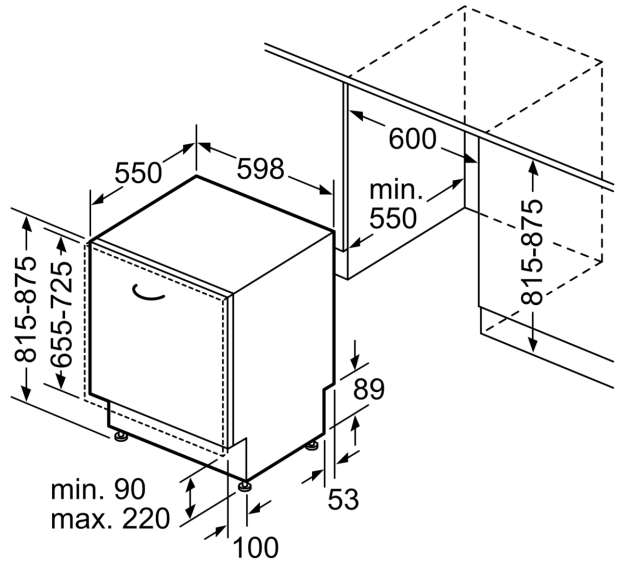

Tekniska data

Energieffektivitetsklass (EU 2017/1369): D
Energiförbrukningen för 100 cykler med ekoprogrammet:85 kWh
Max. antal platsinställningar: 14
Ekoprogrammets vattenförbrukning i liter per cykel: 9.0 l
Programmets tidslängd: 4:30 h
Luftburet akustiskt bullerutsläpp: 46 dB(A) re 1 pW
Luftburet akustiskt bullerutsläpp klass: C
Konstruktion: Inbyggd
Höjd med toppskiva: 0 mm
Mått: 815 x 598 x 550 mm
Nischmått (H x B x D): 815-875 x 600 x 550 mm
Djup med dörren öppen i 90°: 1150 mm
Justerbara fötter: Ja, alla framifrån
Max höjjustering:60 mm
Justerbar sockelplåt: Höjd och djup
Nettovikt:34.5 kg
Bruttovikt: 36.6 kg
Anslutningseffekt: 2400 W
Säkring: 10 A
Spänning: 220-240 V
Frekvens:50; 60 Hz
Anslutningskabelns längd: 175.0 cm
Elkontakt: Jordad stickkontakt
Längd, tillopps slang: 165 cm
Längd, avlopps slang: 190 cm
EAN kod:4242005440139
Installationstyp:Helintegrerad

- Mått i cm (H x B x D): 81.5 x 59.8 x 55 cm
- Ångskydd ingår

**Serie 4, Helintegrerad diskmaskin,
60 cm
SMV4HVX03E**

Mått i mm

⌚ Eluttag
() mått med förlängningssats

Mått i mm