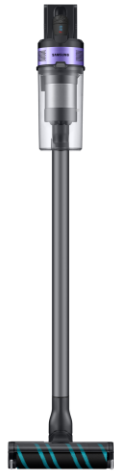

Sladdlös Skaftdammsugare

SAMSUNG

VS20B75AER4/WA

Produktfördelar

- **Kraftfull Sugeffekt** för en mer effektiv städning och mindre ansträngning med otrolig sugkraft på upp till 200W.
- **HEPA-filtersystem med fem lager** fångar upp 99,999% av mikrodamm i ditt hem för renare luft.
- **Helt tvättbar dammbehållare**, inklusive cyklonssystem och filter.
- **Löstagbart batteri** med batteritid på upp till en timme
- **Lättviktsdesign** säkerställer maximal användarvänlighet och minskar belastningen på din handled

Fysiska specifikationer

Mått (BxHxD)	250X1130X215 mm
Vikt	2.6 kg

Dammuppsamling

Typ	Multi Cyclone
Dammbehållare kapacitet	0.8 l

Allmän information

Rengöringsbredd	250mm
Färg	Svart ChroMetal
Detaljfärg	Teal Silver
Digital Inverter Motor	Ja
Led Display	Ja

Borste

Huvudborste	Soft Action Brush
-------------	-------------------

Batteri

Batterityp	Li-ion
Volt	21.6 V

Prestanda

Max förbrukningseffekt	550 W
Sugeffekt	200 W
Drifttid högsta effekt	6 min
Drifttid medel effekt	30 min
Drifttid lägsta effekt	60 min
Ljudnivå dB(A)	86 dBA