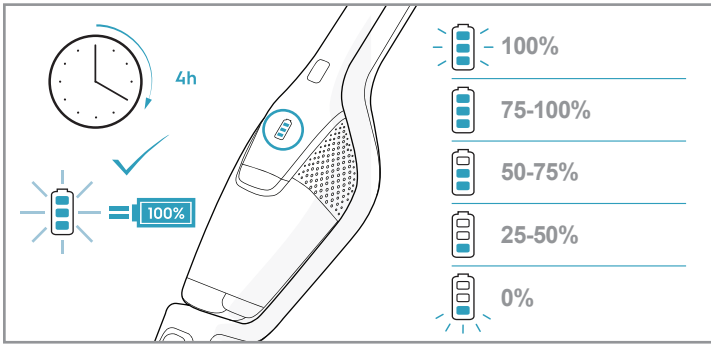

Car Kit
KIT 360+
PNC: 900 168 340