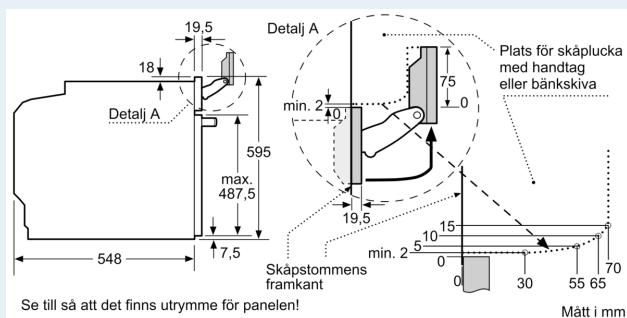

iQ700, Inbyggnadsugn med ångfunktion, 60 x 60 cm, Rostfritt stål HR676GIS1S

Måttskisser

Inbyggnad av enhet under häll kräver följande bänkskivstjocklek (ev. inkl. stomme).

Hälltyp	min. bänkskivstjocklek	
	ovanpåliggande	plano
Induktionshäll	37 mm	38 mm
Heltäckande induktionshäll	47 mm	48 mm
Gashäll	30 mm	38 mm
Elhäll	27 mm	30 mm