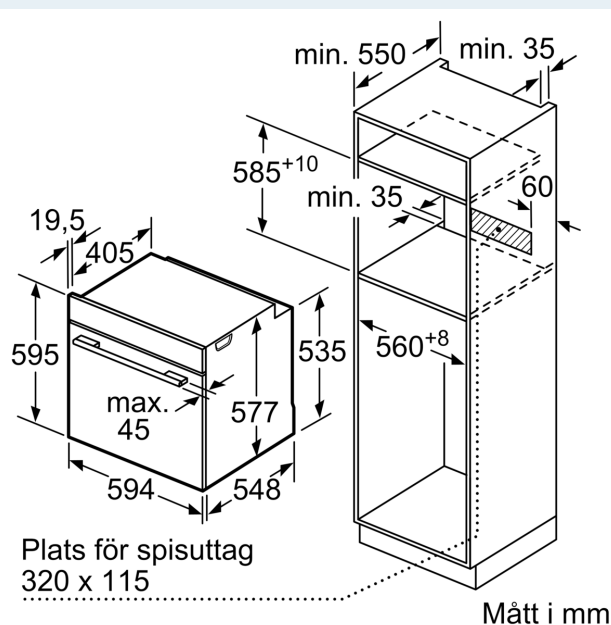

iQ700, Inbyggnadsugn med ångfunktion, 60 x 60 cm, Rostfritt stål HR676GIS1S

Måttskisser

Inbyggnad av enhet under häll kräver följande bänkskivstjocklek (ev. inkl. stomme).

Hälltyp	min. bänkskivstjocklek	
	ovanpåliggande	plano
Induktionshäll	37 mm	38 mm
Heltäckande induktionshäll	47 mm	48 mm
Gashäll	30 mm	38 mm
Elhäll	27 mm	30 mm