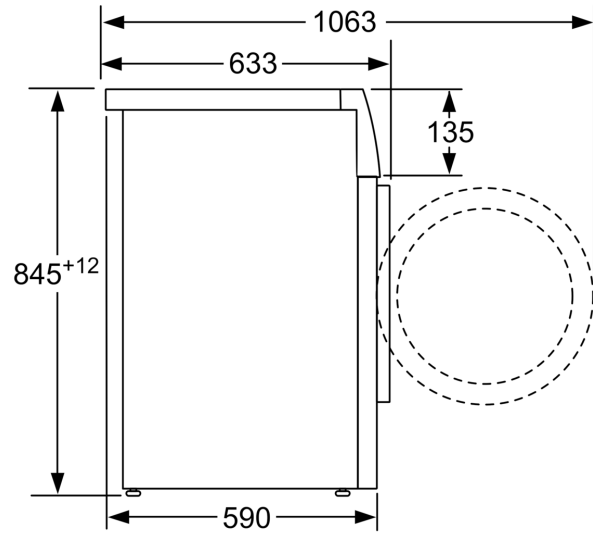

Teknisk information

- Kan skjutas under, minst 85 cm bänkhöjd
- Mått (H x B): 84.5 cm x 59.8 cm
- Djup: 59.0 cm

**Serie 4, Tvättmaskin, frontmatad, 9
kg, 1400 v/min
WAN2829BSN**

Mått i mm

Mått i mm