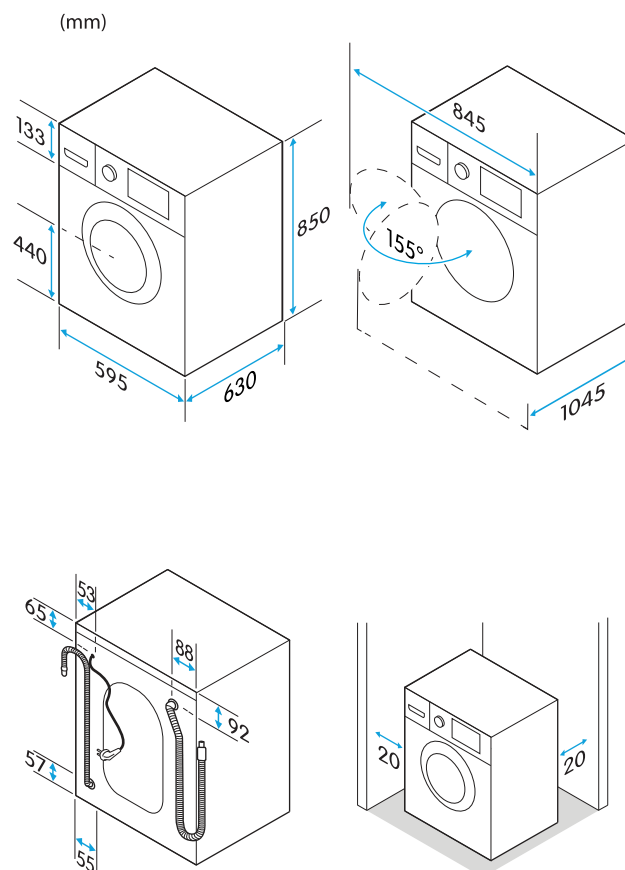

Produktgenskaper

Färg	Vit
Installation	Fristående
Matning	Frontmatad
Tvättkapacitet	10 kg
Torkkapacitet	7 kg
Max. centrifugeringsvarvtal	1500 varv/min
Display	Ja
Fördröjd start	Ja
Viktsensor	Nej
Ångfunktion	Ja
Översvämningsskydd	Ja
Barnlås	Ja

Tekniska specifikationer

Nettovikt	72 kg
Volym, trumma	70,0 l
Höjd	850 mm
Bredd	595 mm
Djup	630 mm
Dörrgångjärn	Vänster
Vatteninloppsslangens längd	1,5 m
Vattenavloppsslangens längd	1,5 m
Strömförsörjning	220-240 V, 50 Hz
Sladdlängd, typ av kontakt	1,5 m, jordad
Märkström	10 A
Märkeffekt	1900 W
Standardvattentryck	0,05 MPa ~ 1 MPa
Nominell bullernivå centrifugering	80 dB
Centrifugering bullerclass	°C
Nominell restfuktighet efter ECO 40-60-program	53.9 %
Viktad vattenförbrukning, tvätt	52 liter/progra m
Viktad vattenförbrukning, tvätt och torkning	100 liter/progra m
Energieffektivitetsklass, tvätt	A
Energieffektivitetsklass, tvätt och tork	D
Centrifugering-torkning effektivitetsklass	B
Modellbeteckning	CTC7107VN

Läs mer om produktens energieffektivitet på <https://eprel.ec.europa.eu/>. Använd modellbeteckningen för att hitta information.

Mått