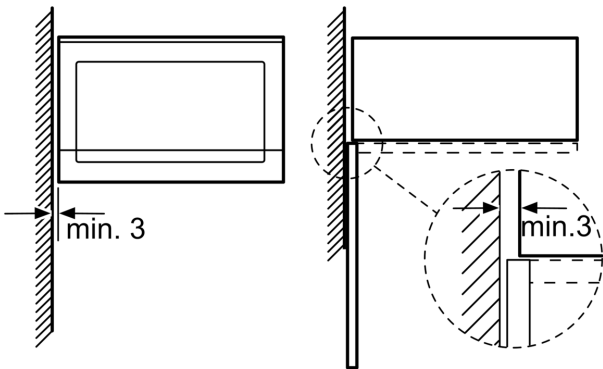

Tekniska data

Övriga funktioner: Mikro
Typ av reglage: Elektronisk
Produktmått (H x B x D): 382 x 594 x 317 mm
Ugnens invändiga mått (H x B x D): 201.0 x 308.0 x 282.0 mm
Anslutningskabelns längd: 130.0 cm
Nettovikt: 16.8 kg
Bruttovikt: 19.1 kg
EAN kod: 4242005038855
Maximal effekt: 800 W
Anslutningseffekt: 1270 W
Säkring: 10 A
Spänning: 220-230 V
Frekvens: 50 Hz
Elkontakt: Jordad stickkontakt
Medföljande tillbehör: 1 x Roterande tallrik

Design

- Insida i rostfritt stål
- Styrning med LED-display
- Vänsterhängd lucka (ej omhållningsbar)

Komfort

- Lättanvänd med tydliga inställningar
- LED-belysning
- Roterande glastallrik, diameter 25.5 cm
- Elektronisk klocka
- Inbyggd kylfläkt

Miljö och Säkerhet

- Övriga säkerhetsfunktioner: säkerhetsavstängning för ugn, luckströmbrytare

Serie 4, Inbyggnadsmikro, Rostfritt stål
BFL523MS0

Mikrovåg
 hörnmontering

Mått i mm

* 20 mm vid metallfront

Mått i mm