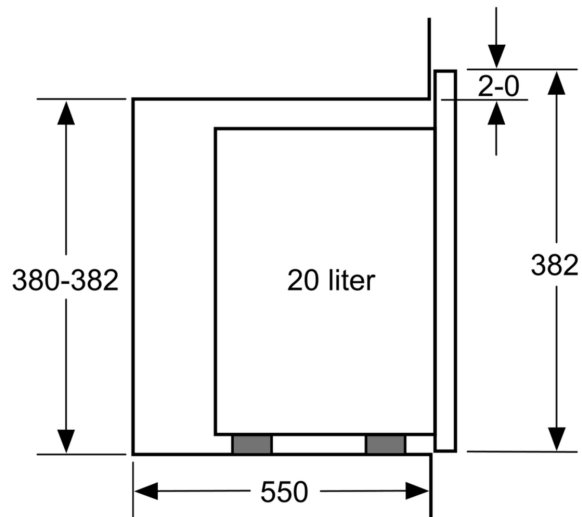

Tekniska data

Övriga funktioner: Mikro
Typ av reglage: Elektronisk
Produktmått (H x B x D): 382 x 594 x 317 mm
Ugnens invändiga mått (H x B x D): 201.0 x 308.0 x 282.0 mm
Anslutningskabelns längd: 130.0 cm
Nettovikt: 16.8 kg
Bruttovikt: 19.1 kg
EAN kod: 4242005038855
Maximal effekt: 800 W
Anslutningseffekt: 1270 W
Säkring: 10 A
Spänning: 220-230 V
Frekvens: 50 Hz
Elkontakt: Jordad stickkontakt
Medföljande tillbehör: 1 x Roterande tallrik

Design

- Insida i rostfritt stål
- Styrning med LED-display
- Vänsterhängd lucka (ej omhållningsbar)

Komfort

- Lättanvänd med tydliga inställningar
- LED-belysning
- Roterande glastallrik, diameter 25.5 cm
- Elektronisk klocka
- Inbyggd kylfläkt

Miljö och Säkerhet

- Övriga säkerhetsfunktioner: säkerhetsavstängning för ugn, luckströmbrytare

Serie 4, Inbyggnadsmikro, Rostfritt stål
BFL523MS0

Mikrovåg
 hörnmontering

Mått i mm

* 20 mm vid metallfront

Mått i mm

Mått i mm

A: 20 mm vid metallfront
B: Utan bakstycke

Mått i mm