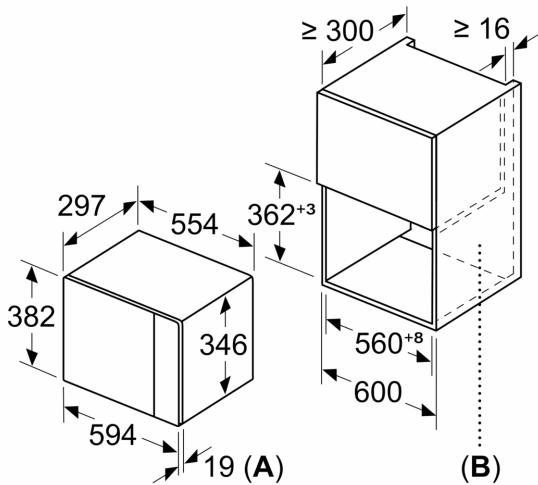

Tekniska data

Övriga funktioner: Mikro
Typ av reglage: Elektronisk
Produktmått (H x B x D): 382 x 594 x 317 mm
Ugnens invändiga mått (H x B x D): 201.0 x 308.0 x 282.0 mm
Anslutningskabelns längd: 130.0 cm
Nettovikt: 16.8 kg
Bruttovikt: 19.1 kg
EAN kod: 4242005038855
Maximal effekt: 800 W
Anslutningseffekt: 1270 W
Säkring: 10 A
Spänning: 220-230 V
Frekvens: 50 Hz
Elkontakt: Jordad stickkontakt
Medföljande tillbehör: 1 x Roterande tallrik

Design

- Insida i rostfritt stål
- Styrning med LED-display
- Vänsterhängd lucka (ej omhållningsbar)

Komfort

- Lättanvänd med tydliga inställningar
- LED-belysning
- Roterande glastallrik, diameter 25.5 cm
- Elektronisk klocka
- Inbyggd kylfläkt

Miljö och Säkerhet

- Övriga säkerhetsfunktioner: säkerhetsavstängning för ugn, luckströmbrytare

Serie 4, Inbyggnadsmikro, Rostfritt stål
BFL523MS0

Mikrovåg
 hörnmontering

Mått i mm

* 20 mm vid metallfront

Mått i mm

Mått i mm

A: 20 mm vid metallfront
B: Utan bakstycke

Mått i mm