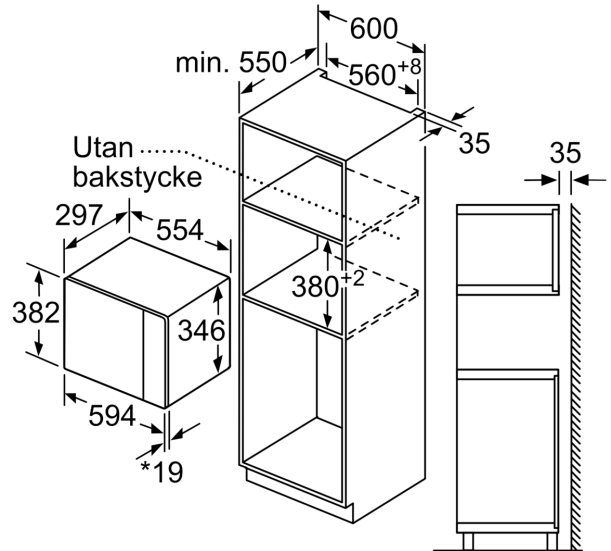

Tekniska data

Övriga funktioner: Mikro
Typ av reglage: Elektronisk
Produktmått (H x B x D): 382 x 594 x 317 mm
Ugnens invändiga mått (H x B x D): 201.0 x 308.0 x 282.0 mm
Anslutningskabelns längd: 130.0 cm
Nettovikt: 16.8 kg
Bruttovikt: 19.1 kg
EAN kod: 4242005038855
Maximal effekt: 800 W
Anslutningseffekt: 1270 W
Säkring: 10 A
Spänning: 220-230 V
Frekvens: 50 Hz
Elkontakt: Jordad stickkontakt
Medföljande tillbehör: 1 x Roterande tallrik

Design

- Insida i rostfritt stål
- Styrning med LED-display
- Vänsterhängd lucka (ej omhållningsbar)

Komfort

- Lättanvänd med tydliga inställningar
- LED-belysning
- Roterande glastallrik, diameter 25.5 cm
- Elektronisk klocka
- Inbyggd kylfläkt

Miljö och Säkerhet

- Övriga säkerhetsfunktioner: säkerhetsavstängning för ugn, luckströmbrytare

Serie 4, Inbyggnadsmikro, Rostfritt stål
BFL523MS0

Mikrovåg
 hörnmontering

Mått i mm

* 20 mm vid metallfront

Mått i mm

Mått i mm

A: 20 mm vid metallfront
B: Utan bakstycke

Mått i mm