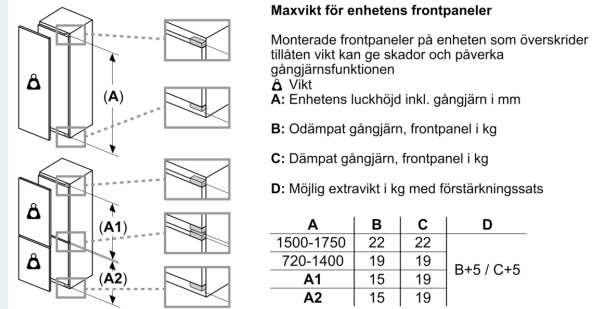

Mått

- Mått: H 177 x B 56 x D 55 cm
- Nischmått (H x B x T): 177.5 cm x 56.0 cm x 55.0 cm

Teknisk information

- Dörrhängning vänster, omhängbar
- Klimatklass: SN-T
- Längd på elsladd: 230 cm
- Spänning: 220 - 240 V

Medföljande tillbehör

- 1 x Istärningsfack

iQ500, Integrerad frys, 177.2 x 55.8 cm, Platta gångjärn med softClose GI81NECE0

Måttskisser

Måttskisser

Mått i mm

Mått i mm

Rekommenderat spaltmått för plattgångjärn