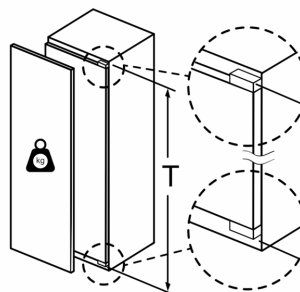

Mått

- Mått: H 177 x B 56 x D 55 cm
- Nischmått (H x B x T): 177.5 cm x 56.0 cm x 55.0 cm

Teknisk information

- Dörrhängning vänster, omhängbar
- Klimatklass: SN-T
- Längd på elsladd: 230 cm
- Spänning: 220 - 240 V

Medföljande tillbehör

- 1 x Istärningsfack

iQ500, Integrerad frys, 177.2 x 55.8 cm, Platta gångjärn med softClose GI81NECE0

Måttskisser

Måttskisser

Mått i mm

Mått i mm

Rekommenderat spaltmått för plattgångjärn

F	R	X
16-19	0-3	2,5
20	0-1	3
	2-3	2,5
21	0-1	3
	2-3	2,5
22	0	4
	1	3,5
	2-3	3

Följ tabellens rekommenderade spaltmått så att enhetens lucka inte slår i och skadar köksstommen.

Maxtillåten stomfrontvikt

Monterade skåpluckor som överskrider tillåten vikt kan skada gångjärnen och påverka funktionen.