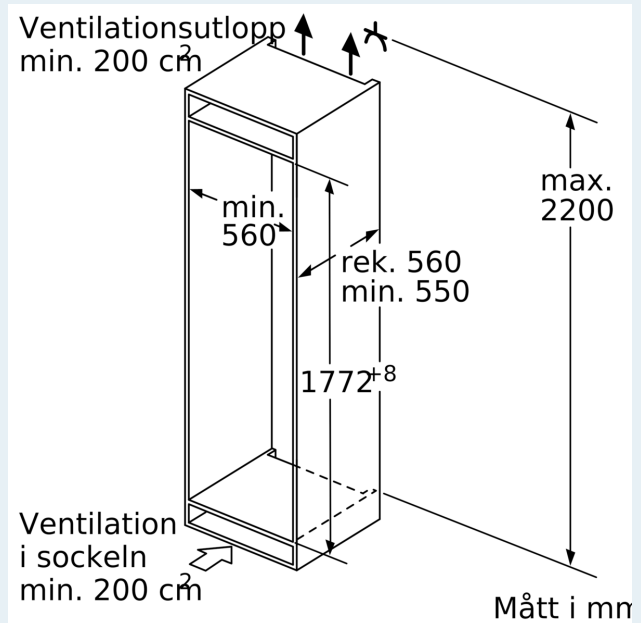

**iQ500, Integrerad frys, 177.2 x 55.8 cm, Platta gångjärn med softClose
GI81NECE0**

Medföljande tillbehör

1 x Istärningsfack

Extra tillbehör

KSOBZS00 Heavy-duty hinge support

Frysåp med elektronisk temperaturstyrning.

Frysdel

- Nettovolym frys: 212 l
- Volym utrymme 4*: 212 l
- Fryskapacitet (24h): 13.8 kg
- Förvaringstid vid strömavbrott: 8 t
- 5 frysbackar med transparent front, varav 2 bigBox
- 2 infrysningssack med transparent lucka
- varioZone, flyttbara glashyllor för extra utrymme

Mått

- Mått: H 177 x B 56 x D 55 cm
- Nischmått (H x B x T): 177.5 cm x 56.0 cm x 55.0 cm

Teknisk information

- Dörrhängning vänster, omhängbar
- Klimatklass: SN-T
- Längd på elsladd: 230 cm
- Spänning: 220 - 240 V

Medföljande tillbehör

- 1 x Istärningsfack

iQ500, Integrerad frys, 177.2 x 55.8 cm, Platta gångjärn med softClose GI81NECE0

Måttskisser

Måttskisser

Mått i mm

Mått i mm

Rekommenderat spaltmått för plattgångjärn