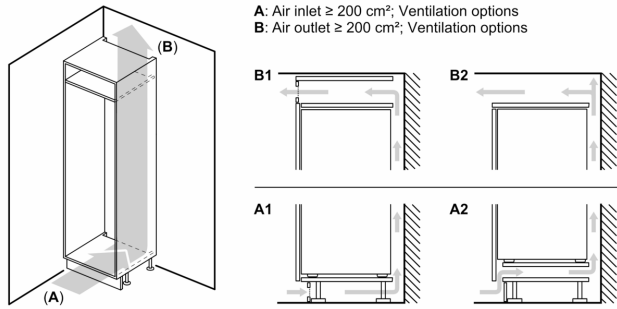

Mått

- Mått: H 177 x B 56 x D 55 cm
- Nischmått (H x B x T): 177.5 cm x 56.0 cm x 55.0 cm

Teknisk information

- Dörrhängning vänster, omhängbar
- Klimatklass: SN-T
- Längd på elsladd: 230 cm
- Spänning: 220 - 240 V

Medföljande tillbehör

- 1 x Istärningsfack

iQ500, Integrerad frys, 177.2 x 55.8 cm, Platta gångjärn med softClose GI81NECE0

Måttskisser

Måttskisser

Mått i mm

Mått i mm

Rekommenderat spaltmått för plattgångjärn