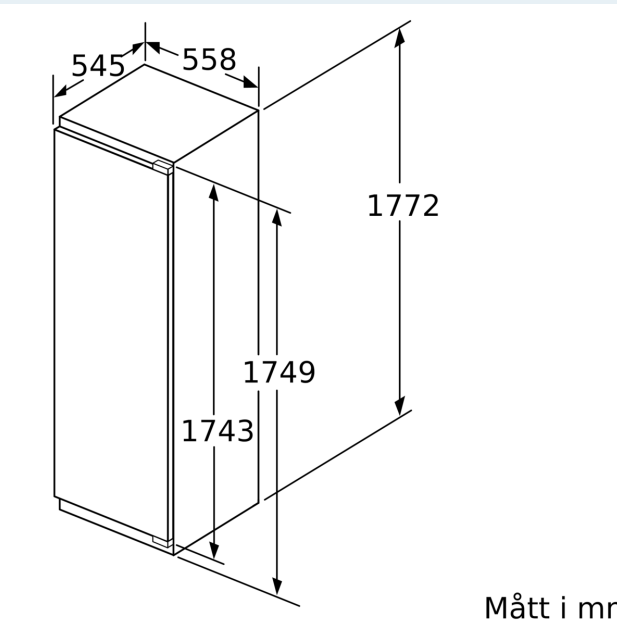

Mått

- Mått: H 177 x B 56 x D 55 cm
- Nischmått (H x B x T): 177.5 cm x 56.0 cm x 55.0 cm

Teknisk information

- Dörrhängning vänster, omhängbar
- Klimatklass: SN-T
- Längd på elsladd: 230 cm
- Spänning: 220 - 240 V

Medföljande tillbehör

- 1 x Istärningsfack

iQ500, Integrerad frys, 177.2 x 55.8 cm, Platta gångjärn med softClose GI81NECE0

Måttskisser

Måttskisser

Mått i mm

Mått i mm

Rekommenderat spaltmått för plattgångjärn