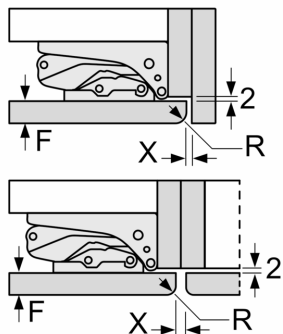

Mått

- Mått: H 177 x B 56 x D 55 cm
- Nischmått (H x B x T): 177.5 cm x 56.0 cm x 55.0 cm

Teknisk information

- Dörrhängning vänster, omhängbar
- Klimatklass: SN-T
- Längd på elsladd: 230 cm
- Spänning: 220 - 240 V

Medföljande tillbehör

- 1 x Istärningsfack

iQ500, Integrerad frys, 177.2 x 55.8 cm, Platta gångjärn med softClose GI81NECE0

Måttskisser

Måttskisser

Mått i mm

Mått i mm

Rekommenderat spaltmått för plattgångjärn

F	R	X
16-19	0-3	2,5
20	0-1	3
	2-3	2,5
21	0-1	3
	2-3	2,5
22	0	4
	1	3,5
	2-3	3

Följ tabellens rekommenderade spaltmått så att enhetens lucka inte slår i och skadar köksstommen.

Maxtillåten stomfrontvikt

Monterade skåpluckor som överskrider tillåten vikt kan skada gångjärnen och påverka funktionen.