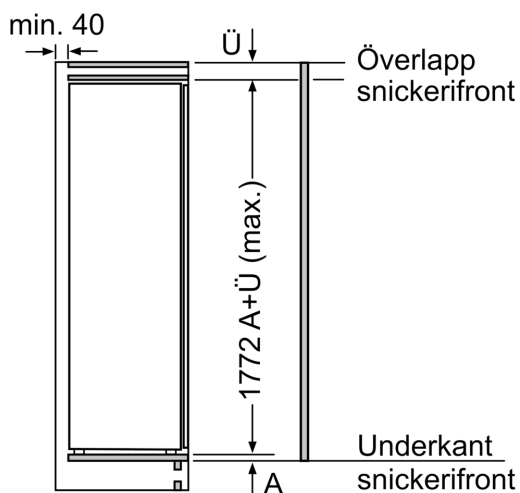

Mått

- Mått: H 177 x B 56 x D 55 cm
- Nischmått (H x B x T): 177.5 cm x 56.0 cm x 55.0 cm

Teknisk information

- Dörrhängning vänster, omhängbar
- Klimatklass: SN-T
- Längd på elsladd: 230 cm
- Spänning: 220 - 240 V

Medföljande tillbehör

- 1 x Istärningsfack

iQ500, Integrerad frys, 177.2 x 55.8 cm, Platta gångjärn med softClose GI81NECE0

Måttskisser

Måttskisser

Mått i mm

Mått i mm

Rekommenderat spaltmått för plattgångjärn

F	R	X
16-19	0-3	2,5
20	0-1	3
	2-3	2,5
21	0-1	3
	2-3	2,5
22	0	4
	1	3,5
	2-3	3

Följ tabellens rekommenderade spaltmått så att enhetens lucka inte slår i och skadar köksstommen.

Maxtillåten stomfrontvikt

Monterade skåpluckor som överskrider tillåten vikt kan skada gångjärnen och påverka funktionen.