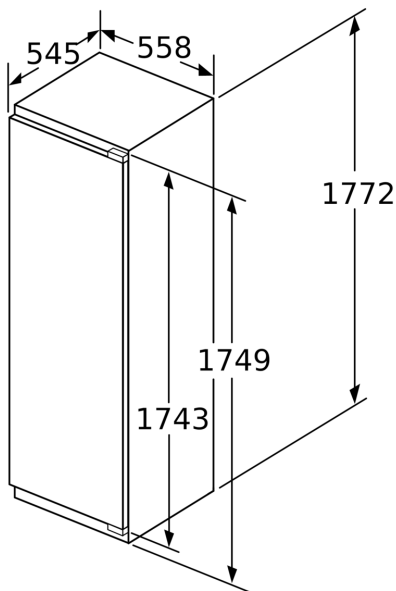

**Teknisk information**

- Dörrhängning vänster, omhängbar
- Spänning: 220 - 240 V
- Klimatklass: SN-T
- Längd på elsladd: 230 cm

**Mått**

- Nischmått (H x B x T): 177.5 cm x 56.0 cm x 55.0 cm
- Mått: H 177 x B 56 x D 55 cm

**Tillbehör**

- 1 x Istärningsfack

**Serie 6, Integrerad frys, 177.2 x 55.8 cm, Platta gångjärn med mjukstängning GIN81ACE0**

**Maxvikt för enhetens frontpaneler**

Monterade frontpaneler på enheten som överskrider tillåten vikt kan ge skador och påverka gångjärnsfunktionen

Δ Vikt

A: Enhetens luckhöjd inkl. gångjärn i mm

B: Odämpat gångjärn, frontpanel i kg

C: Dämpat gångjärn, frontpanel i kg

D: Möjlig extravikt i kg med förstärkningsatts

A	B	C	D
1500-1750	22	22	B+5 / C+5
720-1400	19	19	
A1	15	19	
A2	15	19	

Mått i mm

Mått i mm

**Maxtillåten stomfrontvikt**

Monterade skåpluckor som överskrider tillåten vikt kan skada gångjärnen och påverka funktionen.

T: enhetshöjd inklusive Gångjärn i mm:	odämpat gångjärn, Lucka i kg:	dämpat gångjärn, Lucka i kg:
1500-1750	22	22