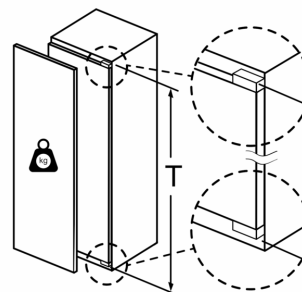

**Tillbehör**

- 1 x Istärningsfack

**Serie 6, Integrerad frys, 177.2 x 55.8 cm, Platta gångjärn med mjukstängning GIN81ACE0**

**Maxvikt för enhetens frontpaneler**

Monterade frontpaneler på enheten som överskrider tillåten vikt kan ge skador och påverka gångjärnsfunktionen

Mått i mm

Mått i mm

**Maxtillåten stomfrontvikt**

Monterade skåpluckor som överskrider tillåten vikt kan skada gångjärnen och påverka funktionen.

T: enhetshöjd inklusive Gångjärn i mm:	odämpat gångjärn, Lucka i kg:	dämpat gångjärn, Lucka i kg:
1500-1750	22	22