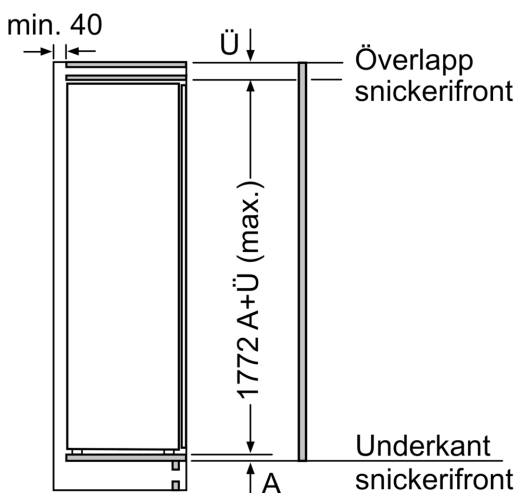

**Tillbehör**

- 1 x Istärningsfack

**Serie 6, Integrerad frys, 177.2 x 55.8 cm, Platta gångjärn med mjukstängning GIN81ACE0**

**Maxvikt för enhetens frontpaneler**

Monterade frontpaneler på enheten som överskrider tillåten vikt kan ge skador och påverka gångjärnsfunktionen

Δ Vikt

A: Enhetens luckhöjd inkl. gångjärn i mm

B: Odämpat gångjärn, frontpanel i kg

C: Dämpat gångjärn, frontpanel i kg

D: Möjlig extravikt i kg med förstärkningsatts

A	B	C	D
1500-1750	22	22	B+5 / C+5
720-1400	19	19	
A1	15	19	
A2	15	19	

Mått i mm

Mått i mm

**Maxtillåten stomfrontvikt**

Monterade skåpluckor som överskrider tillåten vikt kan skada gångjärnen och påverka funktionen.

T: enhetshöjd inklusive Gångjärn i mm:	odämpat gångjärn, Lucka i kg:	dämpat gångjärn, Lucka i kg:
1500-1750	22	22