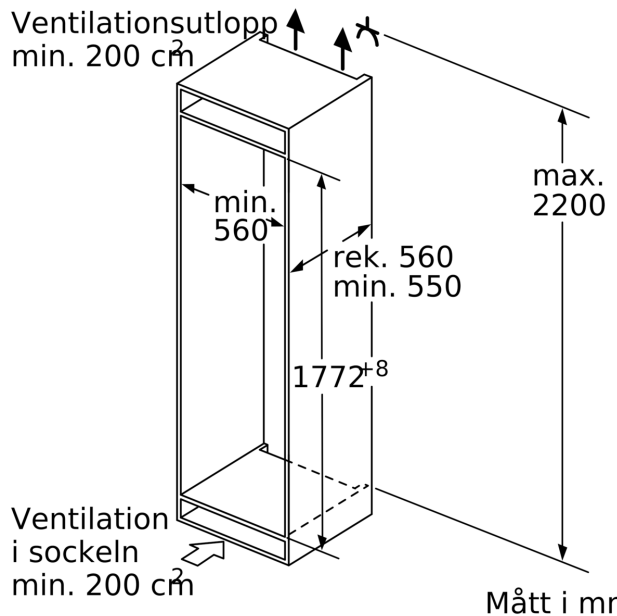

**Tillbehör**

- 1 x Istärningsfack

**Serie 6, Integrerad frys, 177.2 x 55.8 cm, Platta gångjärn med mjukstängning GIN81ACE0**

**Maxvikt för enhetens frontpaneler**

Monterade frontpaneler på enheten som överskrider tillåten vikt kan ge skador och påverka gångjärnsfunktionen

Δ Vikt

A: Enhetens luckhöjd inkl. gångjärn i mm

B: Odämpat gångjärn, frontpanel i kg

C: Dämpat gångjärn, frontpanel i kg

D: Möjlig extravikt i kg med förstärkningsatts

A	B	C	D
1500-1750	22	22	B+5 / C+5
720-1400	19	19	
A1	15	19	
A2	15	19	

Mått i mm

Mått i mm

**Maxtillåten stomfrontvikt**

Monterade skåpluckor som överskrider tillåten vikt kan skada gångjärnen och påverka funktionen.

T: enhetshöjd inklusive Gångjärn i mm:	odämpat gångjärn, Lucka i kg:	dämpat gångjärn, Lucka i kg:
1500-1750	22	22