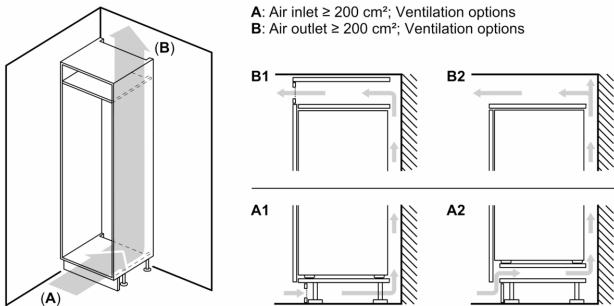

**Teknisk information**

- Dörrhängning vänster, omhängbar
- Spänning: 220 - 240 V
- Klimatklass: SN-T
- Längd på elsladd: 230 cm

**Mått**

- Nischmått (H x B x T): 177.5 cm x 56.0 cm x 55.0 cm
- Mått: H 177 x B 56 x D 55 cm

**Tillbehör**

- 1 x Istärningsfack

**Serie 6, Integrerad frys, 177.2 x 55.8 cm, Platta gångjärn med mjukstängning GIN81ACE0**

**Maxvikt för enhetens frontpaneler**

Monterade frontpaneler på enheten som överskrider tillåten vikt kan ge skador och påverka gångjärnsfunktionen