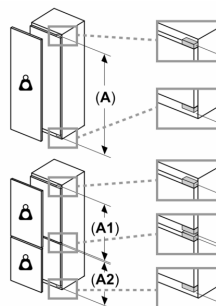

**Tillbehör**

- 1 x Istärningsfack

**Serie 6, Integrerad frys, 177.2 x 55.8 cm, Platta gångjärn med mjukstängning GIN81ACE0**

**Maxvikt för enhetens frontpaneler**

Monterade frontpaneler på enheten som överskrider tillåten vikt kan ge skador och påverka gångjärnsfunktionen