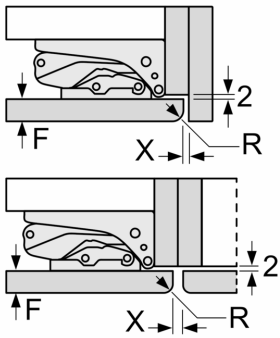

Mått i mm

Mått i mm

**Maxtillåten stomfrontvikt**

Monterade skåpluckor som överskrider tillåten vikt kan skada gångjärnen och påverka funktionen.

T: enhetshöjd inklusive Gångjärn i mm:	odämpat gångjärn, Lucka i kg:	dämpat gångjärn, Lucka i kg:
1500-1750	22	22

Mått i mm  
 Rekommenderat spaltmått för plattgångjärn

<b>F</b>	<b>R</b>	<b>X</b>
16-19	0-3	2,5
20	0-1	3
	2-3	2,5
21	0-1	3
	2-3	2,5
22	0	4
	1	3,5
	2-3	3

Följ tabellens rekommenderade spaltmått så att enhetens lucka inte slår i och skadar köksstommen.