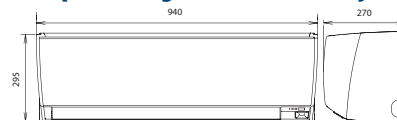

Kompakt design för alla inommiljöer

KHCANs inomhusdel mäter endast 295 x 940 mm, vilket gör den mycket lättplacerad i alla typer av inommiljöer. Det gör den också mycket lämplig som utbytespump för äldre värmepumpar.