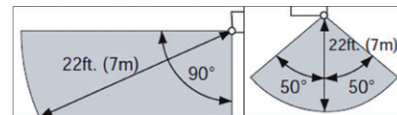

Närvarosensor

För att spara energi och därigenom minska miljöpåverkan är KH-seriens inomhusdel försedd med närvarosensor. Denna sensor indikerar användarens närvaro i rummet, när rummet är tomt går enheten i ekonomiläge.