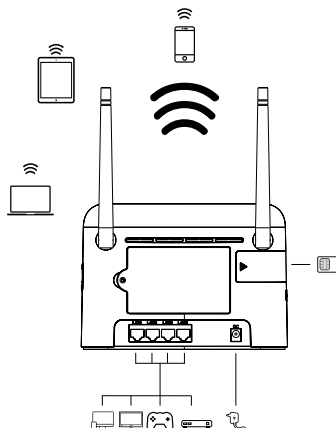

LTE kategori	Cat 4
Nätverkstyp	LTE: 1/3/5/7/8/20/38/40/41 WCDMA: 1/5/8
Standarder	IEEE 802.11b/g/n
Signalhastighet	300 Mbit/s vid 2.4G Hz
Sändningseffekt	CE: <20dBm(2.4GHz)
Wi-Fi funktioner	Aktivera/inaktivera trådlös radio, WMM, trådlös statistik
Säkerhet	WPA/WPA2, WPA-PSK/WPA2-PSK krypteringar
Wi-Fi SSID	4 jämlöpande
Wi-Fi MAC filter	ja
Antenn	2 inbyggda Wi-Fi-antenn 2 fasta externa 4G LTE-antenn

Hårdvara

Ethernet-port :	4x 10/100 M LAN port (Auto MDI/MDIX)
Knappar:	WPS, Reset, Power
LEDs:	System, Power, PIN, Wi-Fi, 4G, Internet, WPS
Strömadapter:	Extern strömförsörjning, 12 V / 1 A DC
Standarder:	Compatible with WCDMA, FDD-LTE, TDD-LTE, IEEE 802.11b/g/n

Mjukvara

Internetprotokoll:	IPv4
Driftlägen	3G/4G Router, Trådlös Router
DHCP	Server, Client
Port vidarebefordran	ja
Brandväggssäkerhet	Port Filtering, Port Mapping, UPNP, DMZ
Hantering	Data Plan Management, Data Usage Statistics, Web UI Access

Övriga specifikationer

Certifiering:	CE
Förpackningsinnehåll:	1x STRONG 4G LTE Router 350 1x RJ45 G Ethernet-kabel 1x Nätaggregat 1x Installationsanvisningar 1x Micro till Standard SIM-kortadapter 1x Nano till Standard SIM-kortadapter
Systemkrav:	Windows 7, 8, 8.1, 10, Mac OS X, Linux, Internet Browser
Omgivning:	Drifttemperatur: -10°C ~ +65°C Lagringstemperatur: -20°C ~ +85°C Luftfuktighet drift: 5% ~ 95% utan kondens
Mått i mm :	183.9 x 39.6 x 130 (W x D x H)
Vikt i kg:	0.32

EAN 4GROUTER350: 9120072375453

PCB: 10

11/08/23

Tillgängliga språk: EN, DE, FR, IT, ES, PT, DK, NO, SE, HU, PL, CZ, HR, BG, UA

© STRONG 2023. All rights reserved.

www.strong-eu.com