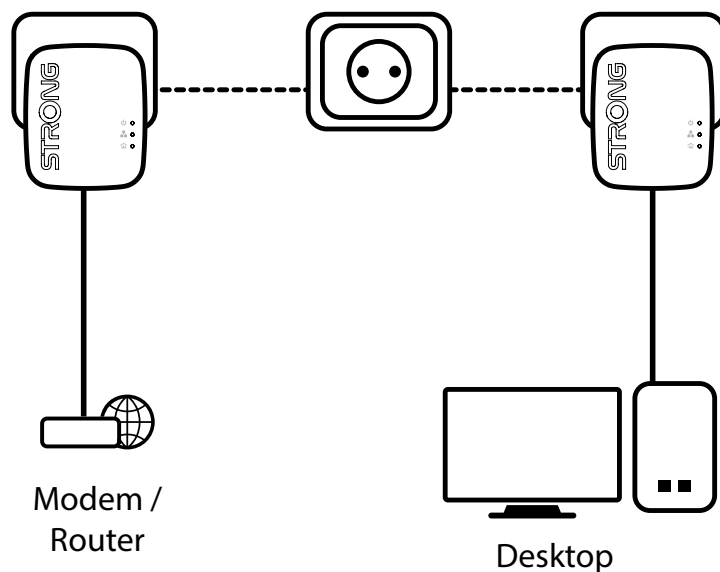

STRONG

POWERLINE 600 KIT MINI

Hårdvara

Standarder:	HomePlug AV™, IEEE802.3, IEEE802.3u
Ethernet-gränssnitt:	1x Ethernet-port (10/100 Mbits/s)
Knapp:	Anslut & Säkra/Återställ
Lysdioder:	Ström, Powerline, Ethernet
Säkerhet:	128 bitars AES
Räckvidd:	Upp till 300 meter över elektrisk krets
Frekvens:	2 MHz ~ 68 MHz
Storlek (BxDxH):	63 x 68 x 75 mm
Vikt i kg:	0,079

Övriga specifikationer

Certifiering:	CE
Paket innehåll:	2x Powerline 600 Adaptrar Mini, 2x Ethernet-kablar Snabbinstallationsguide, garantikort
Systemkrav:	RJ45 Ethernet-anlutning
Strömförsörjning:	100 ~ 240 V AC, 50/60 Hz
Miljö:	Driftstemperatur: 0 °C ~ +40 °C Förvaringstemperatur: -40 °C ~ +70 °C Driftfuktighet: 10%~90% icke-kondenserande Förvaringsfuktighet: 5%~90% icke-kondenserande

EAN POWERL600DUOMINI: 9120072375682
PCB: 10